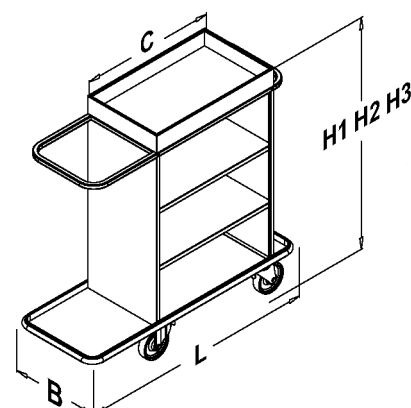

RIVIERA

SUR DEMANDE - AUF ANFRAGE :

Le support sac à linge sale sur les modèles NEVADA et SAO PAULO peut être remplacé par un support sac plastique pour déchets, avec ou sans couvercle.

Die Halterung für den Schmutzwäschesack bei den Modellen NEVADA und SAO PAULO kann durch eine Halterung für Plastikmüllsäcke ersetzt werden, mit oder ohne Deckel.

DIMENSIONS mm	C	L	B	H1	H2	H3
MASSE mm						
NEVADA	600	1470	500	1350	1300	1255
SAO PAULO	760	1630	500	1350	1300	1255
	860	1730	500	1350	1300	1255
RIVIERA	600	1155	500	1350	1300	1255
	760	1315	500	1350	1300	1255
	860	1415	500	1350	1300	1255

Hauteur totale: H1: avec Welcome 150, H2: avec Welcome 100, H3: avec tablette supérieure
Gesamthöhe: H1: mit Welcome 150, H2: mit Welcome 100, H3: mit Tischplatte

ROOMCAR ART		600	760	860
NEVADA	Avec welcome - Mit Welcome	1 200 011	1 200 013	1 200 015
	Avec tablette - Mit Tischplatte	1 200 012	1 200 014	1 200 016
SAO PAULO	Avec welcome - Mit Welcome	1 200 001	1 200 003	1 200 005
	Avec tablette - Mit Tischplatte	1 200 002	1 200 004	1 200 006
RIVIERA	Avec welcome - Mit Welcome	1 200 031	1 200 033	1 200 035
	Avec tablette - Mit Tischplatte	1 200 032	1 200 034	1 200 036