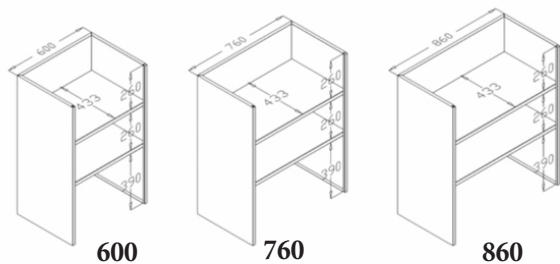

ROOMCAR : DETAILS & OPTIONS

CAISSON À LINGE PROPRE KASTEN FÜR SAUBERE WÄSCHE