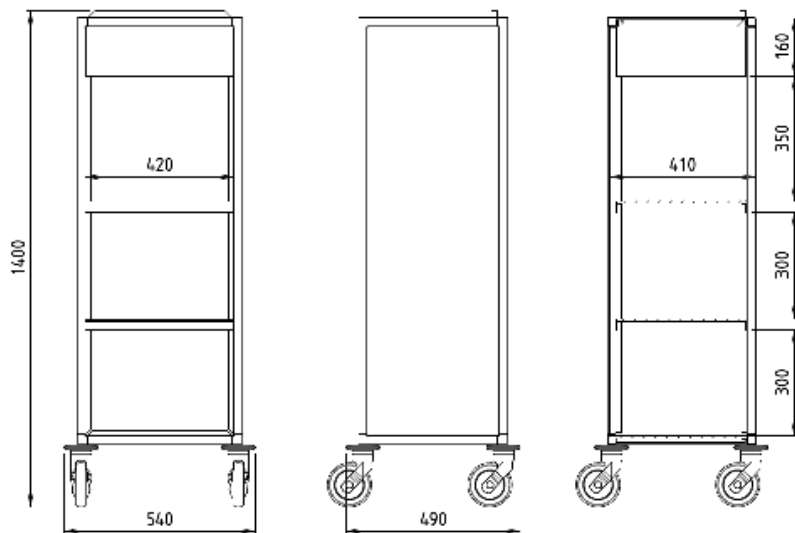

EN OPTION :

- . Roue à frein
- . Porte à l'avant du caisson de linge propre
- . Différents supports-sacs
- . Poignée de guidage

EIGENSCHAFTEN :

- . Ultra-kompakter Zimmermädchenwagen für kleine Räume oder als «Abend»-Wagen verwendet.
- . Struktur aus eloxiertem Aluminium. Seite in Volkern
- . Behälter Welcome für Pflegeprodukte mit 3 Teilern einteilbaren Fächern von 150 mm hoch.
- . Wäscheabteil mit 2 Regalen in Volkern abnehmbar, insgesamt 3 Oberfläche
- . 4 Lenkrollen Ø 125 mm mit Abweiserrollen

Mahogany

Wengé
Wenge

PARIS

DIMENSIONS EXT.
L x l x H mm
AUSSENMASSE

ROUES
Ø mm
ROLLEN

1 230 301

540 x 490 x 1400 mm

125