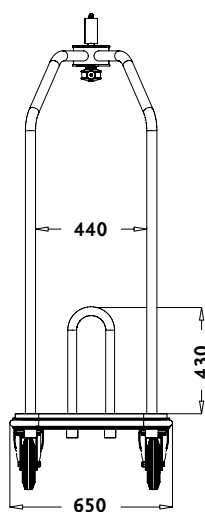

PALAZZIO

CARACTÉRISTIQUES :

- . Chariot à bagages de prestige en aluminium, avec anodisation
- . Finition anodisée, écarte tout risque d'oxydation

OPTIONS :

- . Roues à freins

EIGENSCHAFTEN :

- . Edler Gepäckwagen aus Aluminium mit Eloxierung
- . Oberflächenausführung eloxiert, wodurch ein Oxidieren verhindert wird

OPTIONAL :

- . Lenkrolle mit Bremse

Anodisation bronze satinée

Satinierte Bronze-Anodisierung

Diable à bagages California assorti

Passende Klapplarre California

Anodisation noire mat

Mattschwarze Eloxierung