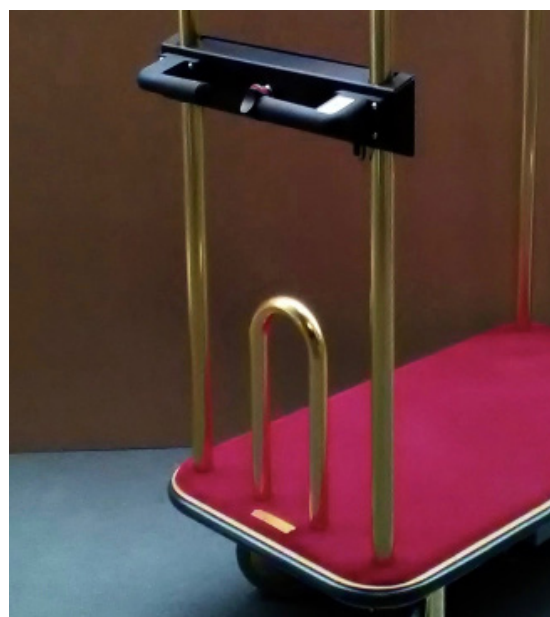

MOTORISATION / MOTORISIERUNG