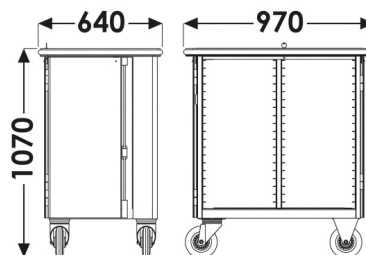

OASIS

OASIS 335

www.mercura-industries.ch

OASIS	MINI	370	335	336	333
Dimensions utiles mm Nutzmasse mm	600 x 430 x 970	770 x 530 x 970	2 x (370 x 530 x 770) Euronorm	530 x 650 x 970 Gastronorm 2/1	970 x 530 x 970
Dimensions des tiroirs mm Nutzmasse der Schubfächer mm	547 x 400 x 80	720 x 500 x 80	320 x 500 x 80	470 x 620 x 80	920 x 500 x 80
Diamètres des roues mm Raddurchmesser mm	160 mm	200 mm	160 mm	160 mm	200 mm
Art. Chariot sans aménagement Art. Wagen ohne Einrichtung	1 480 109	1 480 104	1 480 102	1 480 103	1 480 101
Art. tiroir télescopique Art. Teleskopschublade	1 458 005	1 458 004	1 458 002	1 458 003	1 458 001
Art. étagère télescopique Art. Teleskopregal	1 458 106	1 458 104	1 458 102	1 458 103	1 458 101