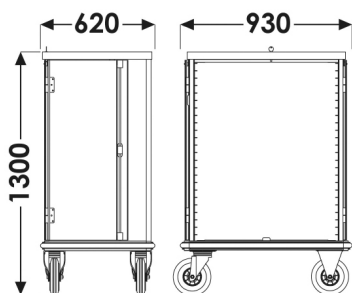

OASIS

OASIS 370