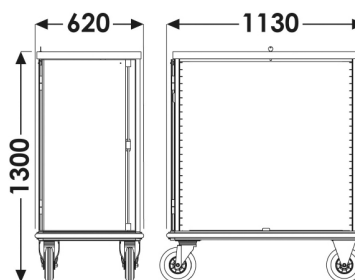

OASIS

OASIS 333

www.mercura-industries.ch

OASIS	MINI	370	335	336	333
Dimensions utiles mm Nutzmasse mm	600 x 430 x 970	770 x 530 x 970	2 x (370 x 530 x 770) Euronorm	530 x 650 x 970 Gastronorm 2/1	970 x 530 x 970
Dimensions des tiroirs mm Nutzmasse der Schubfächer mm	547 x 400 x 80	720 x 500 x 80	320 x 500 x 80	470 x 620 x 80	920 x 500 x 80
Diamètres des roues mm Raddurchmesser mm	160 mm	200 mm	160 mm	160 mm	200 mm
Art. Chariot sans aménagement Art. Wagen ohne Einrichtung	1 480 109	1 480 104	1 480 102	1 480 103	1 480 101
Art. tiroir télescopique Art. Teleskopschublade	1 458 005	1 458 004	1 458 002	1 458 003	1 458 001
Art. étagère télescopique Art. Teleskopregal	1 458 106	1 458 104	1 458 102	1 458 103	1 458 101