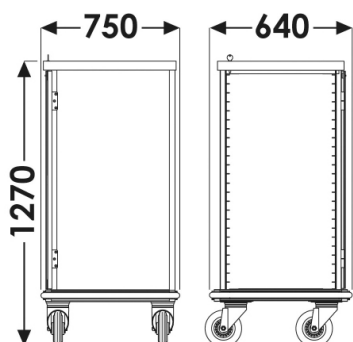

OASIS

OASIS 336

www.mercura-industries.ch

OASIS	MINI	370	335	336	333
Dimensions utiles mm Nutzmasse mm	600 x 430 x 970	770 x 530 x 970	2 x (370 x 530 x 770) Euronorm	530 x 650 x 970 Gastronorm 2/1	970 x 530 x 970
Dimensions des tiroirs mm Nutzmasse der Schubfächer mm	547 x 400 x 80	720 x 500 x 80	320 x 500 x 80	470 x 620 x 80	920 x 500 x 80
Diamètres des roues mm Raddurchmesser mm	160 mm	200 mm	160 mm	160 mm	200 mm
Art. Chariot sans aménagement Art. Wagen ohne Einrichtung	1 480 109	1 480 104	1 480 102	1 480 103	1 480 101
Art. tiroir télescopique Art. Teleskopschublade	1 458 005	1 458 004	1 458 002	1 458 003	1 458 001
Art. étagère télescopique Art. Teleskopregal	1 458 106	1 458 104	1 458 102	1 458 103	1 458 101