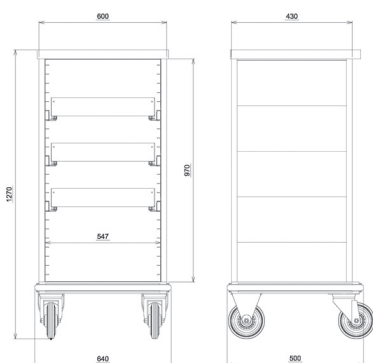

OASIS

OASIS MINI

www.mercura-industries.ch

OASIS	MINI	370	335	336	333
Dimensions utiles mm Nutzmasse mm	600 x 430 x 970	770 x 530 x 970	2 x (370 x 530 x 770) Euronorm	530 x 650 x 970 Gastronorm 2/1	970 x 530 x 970
Dimensions des tiroirs mm Nutzmasse der Schubfächer mm	547 x 400 x 80	720 x 500 x 80	320 x 500 x 80	470 x 620 x 80	920 x 500 x 80
Diamètres des roues mm Raddurchmesser mm	160 mm	200 mm	160 mm	160 mm	200 mm
Art. Chariot sans aménagement Art. Wagen ohne Einrichtung	1 480 109	1 480 104	1 480 102	1 480 103	1 480 101
Art. tiroir télescopique Art. Teleskopschublade	1 458 005	1 458 004	1 458 002	1 458 003	1 458 001
Art. étagère télescopique Art. Teleskopregal	1 458 106	1 458 104	1 458 102	1 458 103	1 458 101