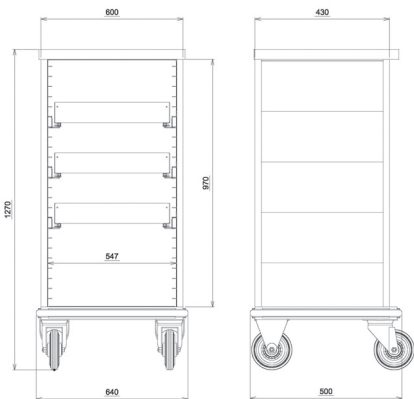

**LE PLUS COMPACT DE LA SÉRIE OASIS
DER KOMPAKTESTE DER SERIE OASIS**

DÉTAILS