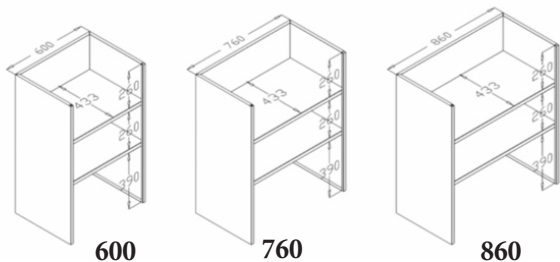

FLORIDA : DETAILS & OPTIONS

CAISSON À LINGE PROPRE KASTEN FÜR SAUBERE WÄSCHE