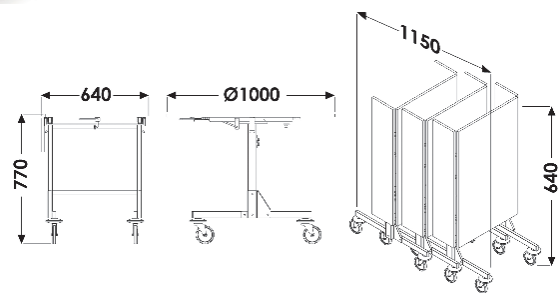

QUEBEC
Art 1 820 051