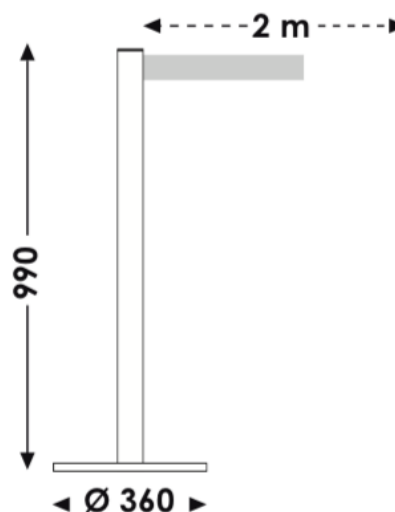

VENDOME

ARGENT/SILBER

ART.

Sangle bleue / Blauer Gurt

1 800 560

Sangle noire / Schwarzer Gurt

1 800 561

Sangle rouge / Roter Gurt

1 800 563

Sans sangle / ohne Gurt

1 800 570