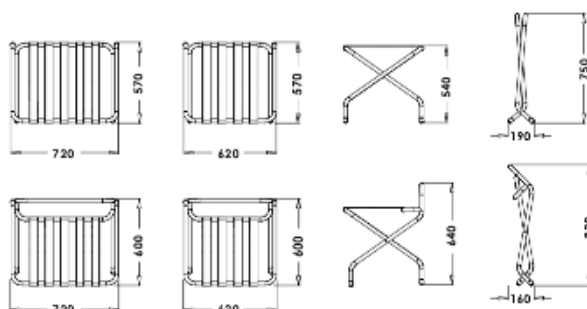

## CARACTÉRISTIQUES :

- . Support-bagages en aluminium anodisé argent ou or avec des sangles noires
- . Pliant, ultra léger
- . Avec ou sans dossier pour protection des murs
- Existe en 2 tailles

## EIGENSCHAFTEN :

- . Gepäckablage aus eloxiertem Aluminium, silber oder goldfarbig und mit schwarzen Gurten
- . Faltbar, ultraleicht
- . Mit oder ohne Rückenlehnen zum Schutz der Wand
- . In 2 Grössen erhältlich