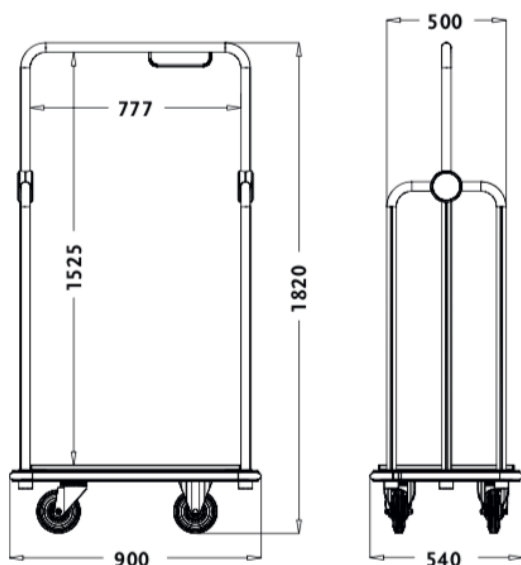

SEVILLA

CARACTÉRISTIQUES :

- . Petit chariot pour bagages individuels
- . Chassis en tube rond en aluminium anodisé satiné couleur or ou argent
- . Plateau recouvert de tapis rouge, bleu, brun ou noir
- . Pare-choc sur le pourtour
- . Disques décoratifs recouverts de tapis assortis
- . Options de disques décoratifs (voir Palazzo)

OPTIONS :

- . Roues à freins

EIGENSCHAFTEN :

- . Kleiner Gepäckwagen für den individuellen Gebrauch
- . Gestell aus runden Rohren aus eloxiertem Aluminium gold oder silberfarben satiniert
- . Bodenplatte mit Teppich: Rot, Blau, Braun oder Schwarz
- . Stossfänger rundum
- . Dekorscheiben mit passendem Teppichstoff bezogen
- . Andere Dekorscheiben (siehe Palazzo)

OPTIONAL :

- . Lenkrolle mit Bremse

Art 1 402 100

Art 1 402 102

SEVILLA	ARGENT / SILBER		OR / GOLD	
	Roues caoutchouc ø 160 mm Gummiräder ø 160 mm	Roues pneu. ø 225 mm Luftreifen ø 225 mm	Roues caoutchouc ø 160 mm Gummiräder ø 160 mm	Roues pneu. ø 225 mm Luftreifen ø 225 mm
Art.	1 402 100	1 402 103	1 402 101	1 402 102