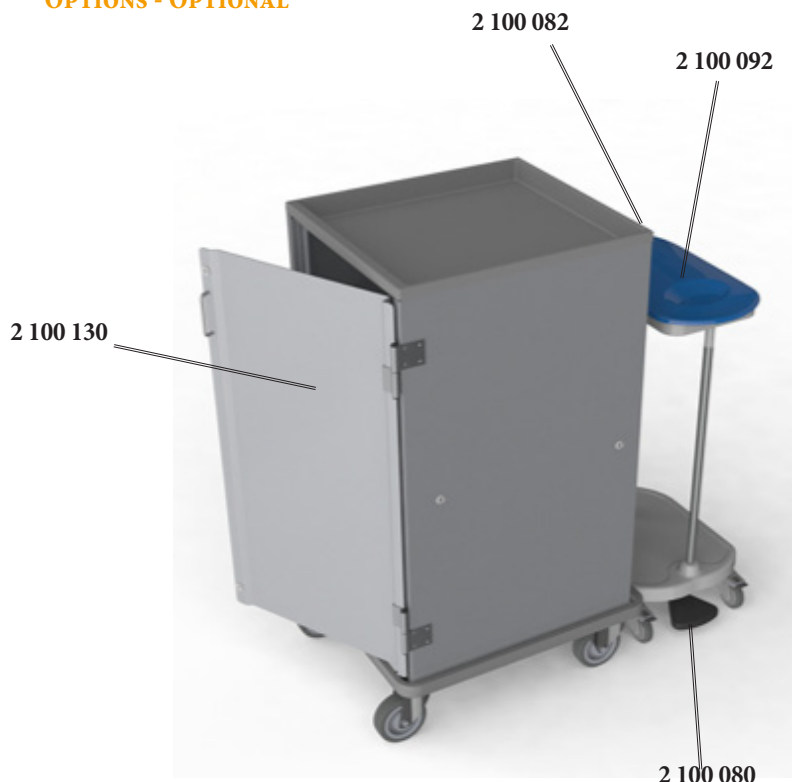

OPTIONS - OPTIONAL

- 2 100 082. Charnière pour ouverture manuelle du couvercle
  . Scharnier für manuelle Öffnung, ohne Pedal.
- 2 100 080. Système à pédale pour couvercle
  . Pedalsystem für Deckelöffnung
- 2 100 092. Couvercle en plastique ABS bleu
  . Deckel aus Kunststoff ABS Blau
- 2 100 130. Porte ouvrante
  . Tür

COULEURS DE COUVERCLES / DECKEL FARBEN

Blanc - Weiss

2 100 091

Bleu - Blau

2 100 092

Jaune - Gelb

2 100 093

Vert - Grün

2 100 094

Rouge - Rot

2 100 095

Brun - Braun

2 100 096

SENA

DIMENSIONS EXT.
L x l x H mm
AUSSENMASSE

ROUES
Ø mm
ROLLEN

2 100 120

680 x 600 x 1180 mm

125

2 100 121

1060 x 600 x 1180 mm

125

2 100 122

1460 x 600 x 1180 mm

125