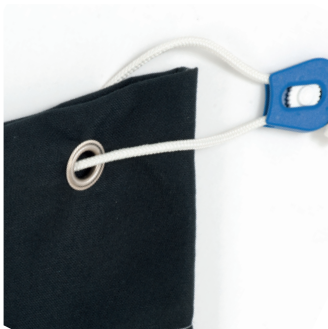

SACS A LINGE 160 LITRES WÄSCHESÄKE 160 LITER

Noir
Schwarz