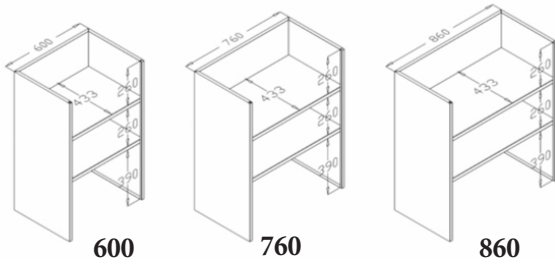

ROOMCAR : DETAILS & OPTIONS

CAISSON À LINGE PROPRE KASTEN FÜR SAUBERE WÄSCHE