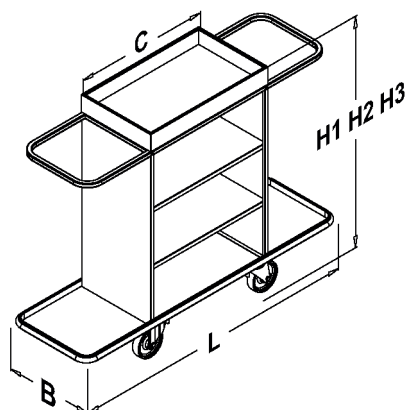

ROOMCAR : NEVADA - SAO PAULO - RIVIERA

SAO PAULO

SUR DEMANDE - AUF ANFRAGE :

Le support sac à linge sale sur les modèles NEVADA et SAO PAULO peut être remplacé par un support sac plastique pour déchets, avec ou sans couvercle.

Die Halterung für den Schmutzwäschesack bei den Modellen NEVADA und SAO PAULO kann durch eine Halterung für Plastikmüllsäcke ersetzt werden, mit oder ohne Deckel.

DIMENSIONS mm	C	L	B	H1	H2	H3
MASSE mm						
NEVADA	600	1470	500	1350	1300	1255
SAO PAULO	760	1630	500	1350	1300	1255
	860	1730	500	1350	1300	1255
RIVIERA	600	1155	500	1350	1300	1255
	760	1315	500	1350	1300	1255
	860	1415	500	1350	1300	1255

Hauteur totale: H1: avec Welcome 150, H2: avec Welcome 100, H3: avec tablette supérieure
Gesamthöhe: H1: mit Welcome 150, H2: mit Welcome 100, H3: mit Tischplatte

ROOMCAR ART		600	760	860
NEVADA	Avec welcome - Mit Welcome	1 200 011	1 200 013	1 200 015
	Avec tablette - Mit Tischplatte	1 200 012	1 200 014	1 200 016
SAO PAULO	Avec welcome - Mit Welcome	1 200 001	1 200 003	1 200 005
	Avec tablette - Mit Tischplatte	1 200 002	1 200 004	1 200 006
RIVIERA	Avec welcome - Mit Welcome	1 200 031	1 200 033	1 200 035
	Avec tablette - Mit Tischplatte	1 200 032	1 200 034	1 200 036