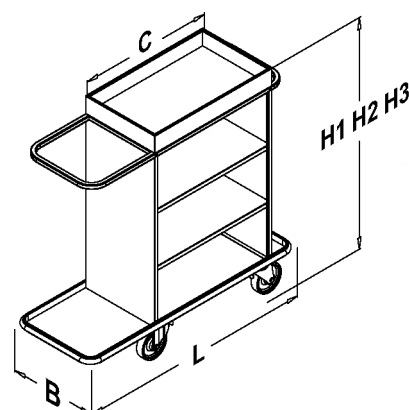

ROOMCAR :
Quand la place ne manque pas
Wenn genügend Platz vorhanden ist

ROOMCAR : NEVADA - SAO PAULO - RIVIERA

NEVADA

SAO PAULO

RIVIERA

SUR DEMANDE - AUF ANFRAGE :

Le support sac à linge sale sur les modèles NEVADA et SAO PAULO peut être remplacé par un support sac plastique pour déchets, avec ou sans couvercle.

Die Halterung für den Schmutzwäschesack bei den Modellen NEVADA und SAO PAULO kann durch eine Halterung für Plastikmüllsäcke ersetzt werden, mit oder ohne Deckel.

DIMENSIONS mm	C	L	B	H1	H2	H3
MASSE mm						
NEVADA	600	1470	500	1350	1300	1255
SAO PAULO	760	1630	500	1350	1300	1255
	860	1730	500	1350	1300	1255
RIVIERA	600	1155	500	1350	1300	1255
	760	1315	500	1350	1300	1255
	860	1415	500	1350	1300	1255