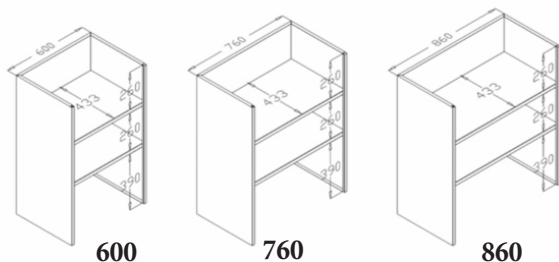

SPACECAR : DETAILS & OPTIONS

CAISSON À LINGE PROPRE KASTEN FÜR SAUBERE WÄSCHE