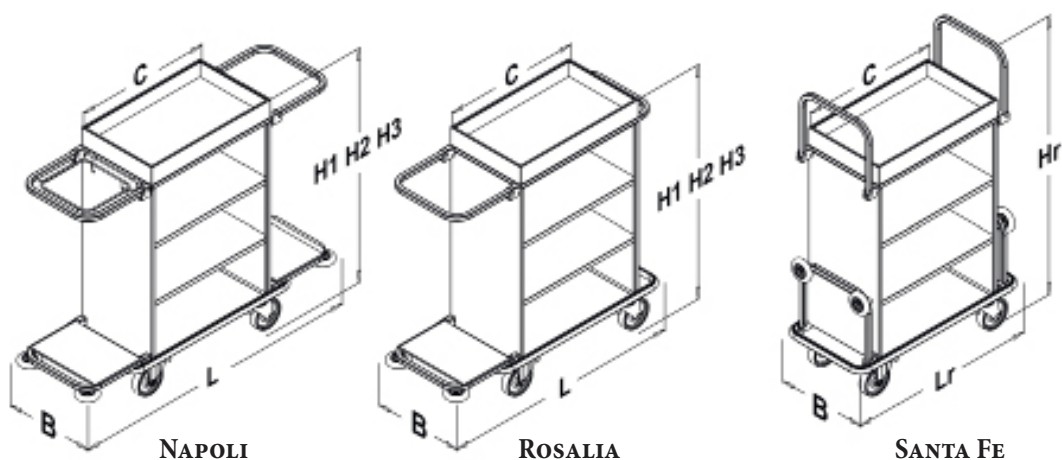

SPACECAR : NAPOLI - SANTA FE - ROSALIA

SUR DEMANDE - AUF ANFRAGE :

Le support sac à linge sale sur les modèles NAPOLI et ROSALIA peut être remplacé par un support sac plastique pour déchets, avec ou sans couvercle.

Die Halterung für den Schmutzwäschesack bei den Modellen NAPOLI und ROSALIA kann durch eine Halterung für Plastikmüllsäcke ersetzt werden, mit oder ohne Deckel.

DIMENSIONS mm	C	L	B	H1	H2	H3	Lr	Hr
MASSE mm								
NAPOLI	600	1470	500	1350	1300	1255	880	1540
SANTA FE	760	1630	500	1350	1300	1255	1040	1540
	860	1730	500	1350	1300	1255	1140	1540
ROSALIA	600	1180	500	1350	1300	1255	880	1540
	760	1340	500	1350	1300	1255	1040	1540
	860	1440	500	1350	1300	1255	1140	1540

Hauteur totale: H1: avec Welcome 150, H2: avec Welcome 100, H3: avec tablette supérieure
Gesamthöhe: H1: mit Welcome 150, H2: mit Welcome 100, H3: mit Tischplatte

SPACECAR ART	600	760	860
NAPOLI			
Avec welcome - Mit Welcome	1 200 101	1 200 103	1 200 105
Avec tablette - Mit Tischplatte	1 200 102	1 200 104	1 200 106
SANTA FE			
Avec welcome - Mit Welcome	1 200 111	1 200 113	1 200 115
Avec tablette - Mit Tischplatte	1 200 112	1 200 114	1 200 116
ROSALIA			
Avec welcome - Mit Welcome	1 200 121	1 200 123	1 200 125
Avec tablette - Mit Tischplatte	1 200 122	1 200 124	1 200 126