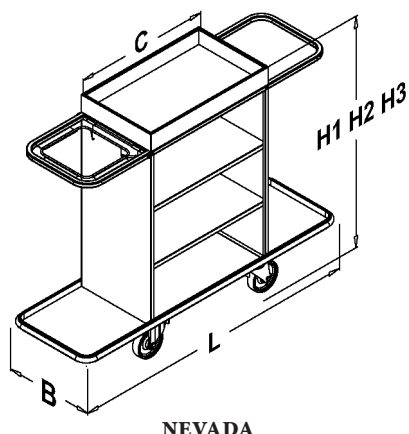

ROOMCAR : NEVADA - SAO PAULO - RIVIERA

NEVADA