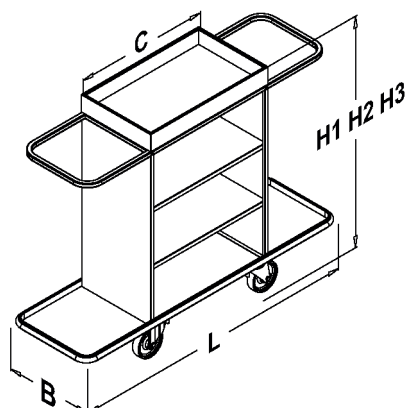

ROOMCAR : NEVADA - SAO PAULO - RIVIERA

SAO PAULO

SUR DEMANDE - AUF ANFRAGE :

Le support sac à linge sale sur les modèles NEVADA et SAO PAULO peut être remplacé par un support sac plastique pour déchets, avec ou sans couvercle.

Die Halterung für den Schmutzwäschesack bei den Modellen NEVADA und SAO PAULO kann durch eine Halterung für Plastikmüllsäcke ersetzt werden, mit oder ohne Deckel.

DIMENSIONS mm	C	L	B	H1	H2	H3
MASSE mm						
NEVADA	600	1470	500	1350	1300	1255
SAO PAULO	760	1630	500	1350	1300	1255
	860	1730	500	1350	1300	1255
RIVIERA	600	1155	500	1350	1300	1255
	760	1315	500	1350	1300	1255
	860	1415	500	1350	1300	1255

Hauteur totale: H1: avec Welcome 150, H2: avec Welcome 100, H3: avec tablette supérieure
Gesamthöhe: H1: mit Welcome 150, H2: mit Welcome 100, H3: mit Tischplatte

ROOMCAR ART		600	760	860
NEVADA	Avec welcome - Mit Welcome	1 200 011	1 200 013	1 200 015
	Avec tablette - Mit Tischplatte	1 200 012	1 200 014	1 200 016
SAO PAULO	Avec welcome - Mit Welcome	1 200 001	1 200 003	1 200 005
	Avec tablette - Mit Tischplatte	1 200 002	1 200 004	1 200 006
RIVIERA	Avec welcome - Mit Welcome	1 200 031	1 200 033	1 200 035
	Avec tablette - Mit Tischplatte	1 200 032	1 200 034	1 200 036