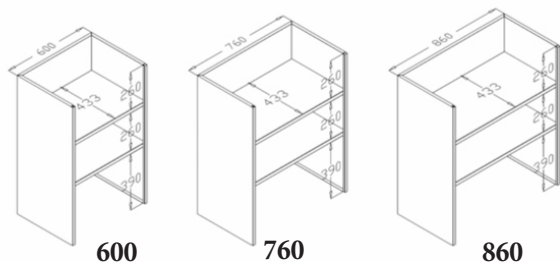

ROOMCAR : DETAILS & OPTIONS

CAISSON À LINGE PROPRE KASTEN FÜR SAUBERE WÄSCHE