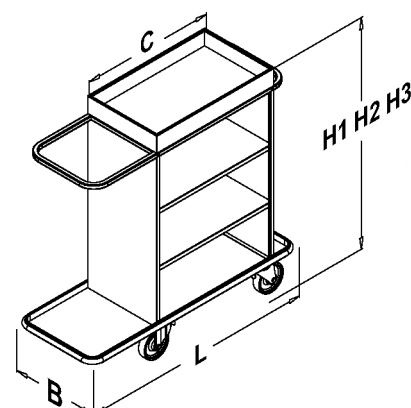

ROOMCAR :
Quand la place ne manque pas
Wenn genügend Platz vorhanden ist

1 200 031 : Riviera 600 & Welcome 150

ROOMCAR : NEVADA - SAO PAULO - RIVIERA

NEVADA

SAO PAULO

RIVIERA

SUR DEMANDE - AUF ANFRAGE :

Le support sac à linge sale sur les modèles NEVADA et SAO PAULO peut être remplacé par un support sac plastique pour déchets, avec ou sans couvercle.

Die Halterung für den Schmutzwäschesack bei den Modellen NEVADA und SAO PAULO kann durch eine Halterung für Plastikmüllsäcke ersetzt werden, mit oder ohne Deckel.

DIMENSIONS mm	C	L	B	H1	H2	H3
MASSE mm						
NEVADA	600	1470	500	1350	1300	1255
SAO PAULO	760	1630	500	1350	1300	1255
	860	1730	500	1350	1300	1255
RIVIERA	600	1155	500	1350	1300	1255
	760	1315	500	1350	1300	1255
	860	1415	500	1350	1300	1255