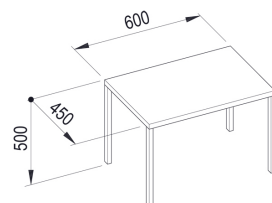

. Arêtes arrondies
. Abgerundete Kanten

. Anti-Eclaboussures
. Spritzschutz

PORTO VECCHIO

**INOX
AISI 304
(1.4301)**

PORTO VECCHIO	EQUIPÉS DE / AUSGESTATTET MIT	ART	DIMENSIONS / MASSE L x l x H mm (A x B x H)	ROUES ROLLEN
---------------	-------------------------------	-----	--	-----------------

. Lavabo complet - 1 poste

2 030 001 700 x 550 x 920

-

. Komplettes Waschbecken - 1 Station

. Lavabo complet - 2 postes

2 030 002 1400 x 550 x 920

-

. Komplettes Waschbecken -
2 Stationen

. Lavabo complet - 3 postes

2 030 003 2200 x 550 x 920

-

. Komplettes Waschbecken
- 3 Stationen

. Banc en Inox

2 030 020 600 x 450 x 500

-

2 030 021 800 x 450 x 500

-

2 030 022 1000 x 450 x 500

-

2 030 023 1200 x 450 x 500

-

. Bank aus Edelstahl

2 030 024 1400 x 450 x 500

-