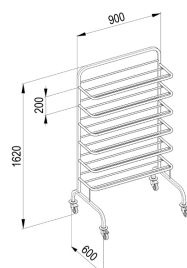

. Lavabo complet - 3 postes

2 030 003 2200 x 550 x 920

-

. Komplettes Waschbecken
- 3 Stationen

. Banc en Inox

2 030 020 600 x 450 x 500

-

2 030 021 800 x 450 x 500

-

2 030 022 1000 x 450 x 500

-

2 030 023 1200 x 450 x 500

-

. Bank aus Edelstahl

2 030 024 1400 x 450 x 500

-

. Chariot avec 6 étagères pour 24 paires
de sabots

2 030 030 900 x 600 x 1620

Ø 80

. Schuhgestellwagen mit 6 Ebenen
für 24 Paar Schuhe

PORTO VECCHIO

INOX
AISI 304
(1.4301)

PORTO VECCHIO

EQUIPÉS DE / AUSGESTATTET MIT