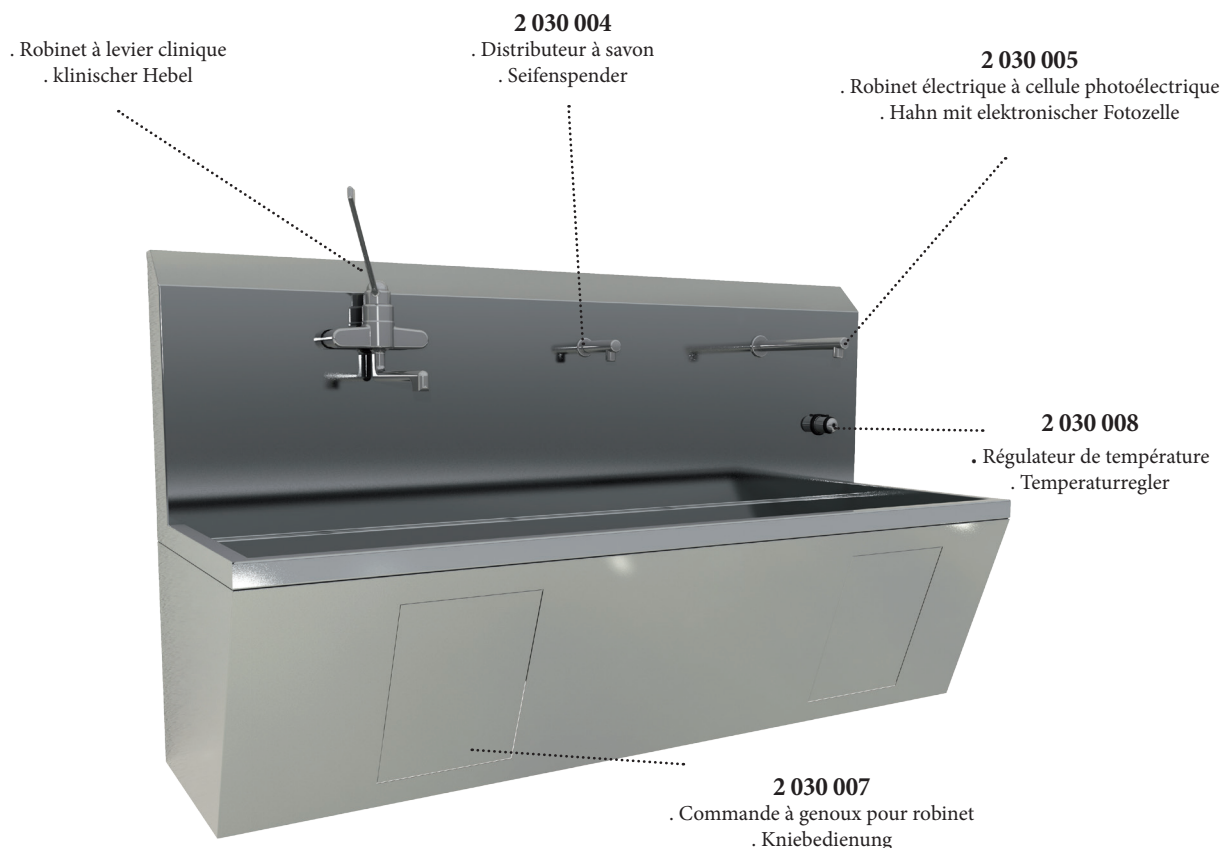

PORTO VECCHIO

CARACTÉRISTIQUES :

- . Mobilier technique pour équipements de salles préopératoires
- . Entièrement réalisé en acier Inox 18/10 AISI 304 (1.4301) satiné.
- . Soudures selon procédé TIG sur tous les points de raccords afin de prévenir des infiltrations et dépôts de saleté afin de faciliter l'entretien et garantir une hygiène parfaite

PRODUKTEIGENSCHAFTEN :

- . Technische Einrichtung für den OP-Vorraum
- . Komplett aus Edelstahl 18/10 AISI (1.4301) satiniert
- . Verschweisst im TIG-Prozess an allen Verbindungspunkten, um Schmutzablagerungen zu vermeiden und eine perfekte Hygiene und Sterilisation zu gewährleisten

www.mercura-industries.ch

PORTO VECCHIO

OPTIONS- OPTIONALS

INOX
AISI 304
(1.4301)

- . Sans arêtes ou angles saillants et fond avec profilé anti-éclaboussures.
- . Partie inférieure avec plaque facilement amovible pour les travaux d'entretien
- . Revêtement interne avec matériau d'insonorisation et anti-condensation, livré de base avec robinet(s) à levier(s)
- . livré avec siphon, raccords, trappe de purge et kit de fixation murale

- . Ohne scharfe Kanten und profilierter Boden mit Spritzwasserdichtem Profil
- . Unterteil leicht abnehmbar für die Wartung.
- . Innenwände mit Lärm- und Kondenswasser-schutz
- . Basis mit manuellem Mischhebel geliefert.
- . Inkl. Siphon, Anschlüsse, Ablauf und Wandbefestigungs-Set