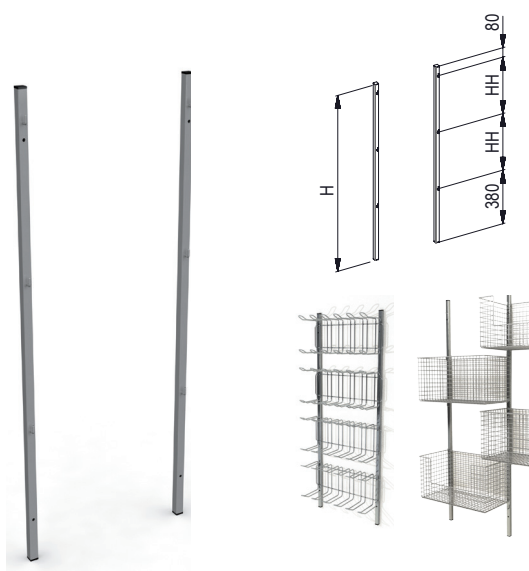

. Lavabo complet - 3 postes

2 030 003 2200 x 550 x 920

-

. Komplettes Waschbecken
- 3 Stationen

. Banc en Inox

2 030 020 600 x 450 x 500

-

2 030 021 800 x 450 x 500

-

2 030 022 1000 x 450 x 500

-

2 030 023 1200 x 450 x 500

-

. Bank aus Edelstahl

2 030 024 1400 x 450 x 500

-

. Chariot avec 6 étagères pour 24 paires
de sabots

2 030 030 900 x 600 x 1620

Ø 80

. Schuhgestellwagen mit 6 Ebenen
für 24 Paar Schuhe

PORTO VECCHIO

INOX
AISI 304
(1.4301)

PORTO VECCHIO

EQUIPÉS DE / AUSGESTATTET MIT

ART

DIMENSIONS / MASSE

L x l x H mm (A x B x H)

ROUES
ROLLEN

. Supports muraux pour paniers ou porte-sabots (la paire)

	H	HH	Crochets Hacken
2 010 310	940	220	4
2 010 311	1160	220	5
2 010 312	1380	220	6
2 010 313	1020	220	3
2 010 314	1340	220	4
2 010 315	1660	220	5
2 010 316	1260	220	3
2 010 317	1660	220	4