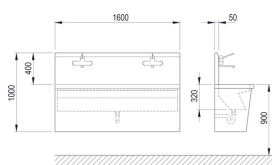

. Arêtes arrondies
. Abgerundete Kanten

. Anti-Eclaboussures
. Spritzschutz

PORTO VECCHIO

**INOX
AISI 304
(1.4301)**

PORTO VECCHIO	EQUIPÉS DE / AUSGESTATTET MIT	ART	DIMENSIONS / MASSE L x l x H mm (A x B x H)	ROUES ROLLEN
---------------	-------------------------------	-----	--	-----------------

. Lavabo complet - 1 poste

2 030 001 700 x 550 x 920

-

. Komplettes Waschbecken - 1 Station

. Lavabo complet - 2 postes

2 030 002 1400 x 550 x 920

-

. Komplettes Waschbecken -
2 Stationen

. Lavabo complet - 3 postes

2 030 003 2200 x 550 x 920

-

. Komplettes Waschbecken
- 3 Stationen

. Banc en Inox

2 030 020 600 x 450 x 500

-

2 030 021 800 x 450 x 500

-

2 030 022 1000 x 450 x 500

-

2 030 023 1200 x 450 x 500

-

. Bank aus Edelstahl

2 030 024 1400 x 450 x 500

-