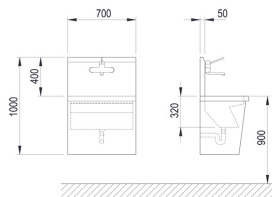

. Arêtes arrondies
. Abgerundete Kanten

. Anti-Eclaboussures
. Spritzschutz

PORTO VECCHIO

**INOX
AISI 304
(1.4301)**

PORTO VECCHIO	EQUIPÉS DE / AUSGESTATTET MIT	ART	DIMENSIONS / MASSE L x l x H mm (A x B x H)	ROUES ROLLEN
---------------	-------------------------------	-----	--	-----------------

. Lavabo complet - 1 poste

2 030 001 700 x 550 x 920

-

. Komplettes Waschbecken - 1 Station

. Lavabo complet - 2 postes

2 030 002 1400 x 550 x 920

-

. Komplettes Waschbecken -
2 Stationen

. Lavabo complet - 3 postes

2 030 003 2200 x 550 x 920

-

. Komplettes Waschbecken
- 3 Stationen

. Banc en Inox

2 030 020 600 x 450 x 500

-

2 030 021 800 x 450 x 500

-

2 030 022 1000 x 450 x 500

-

2 030 023 1200 x 450 x 500

-

. Bank aus Edelstahl

2 030 024 1400 x 450 x 500

-