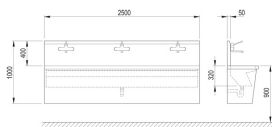

. Lavabo complet - 1 poste

2 030 001 700 x 550 x 920

-

. Komplettes Waschbecken - 1 Station

. Lavabo complet - 2 postes

2 030 002 1400 x 550 x 920

-

. Komplettes Waschbecken -
2 Stationen

. Lavabo complet - 3 postes

2 030 003 2200 x 550 x 920

-

. Komplettes Waschbecken
- 3 Stationen

. Banc en Inox

2 030 020 600 x 450 x 500

-

2 030 021 800 x 450 x 500

-

2 030 022 1000 x 450 x 500

-

2 030 023 1200 x 450 x 500

-

. Bank aus Edelstahl

2 030 024 1400 x 450 x 500

-

. Chariot avec 6 étagères pour 24 paires
de sabots

2 030 030 900 x 600 x 1620

Ø 80

. Schuhgestellwagen mit 6 Ebenen
für 24 Paar Schuhe

PORTO VECCHIO

INOX
AISI 304
(1.4301)

PORTO VECCHIO

EQUIPÉS DE / AUSGESTATTET MIT