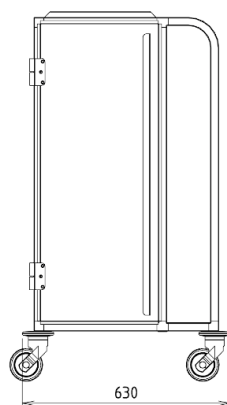

NOUMEA

CARACTÉRISTIQUES :

- . Chariot de nettoyage en aluminium anodisé
- . Caisson fermé avec 1 porte ouvrante et un couvercle supérieur en Volkern avec deux étagères amovibles
- . Bride spéciale pour balais et plateforme de maintien
- . 4 roues pivotantes Ø 100 mm avec butoirs

.EN OPTION :

- . Nombreux accessoires de nettoyage

EIGENSCHAFTEN :

- . Reinigungswagen aus eloxiertem Aluminium
- . Geschlossener Korpus mit 1 Tür und 1 Deckel und mit 2 herausnehmbaren Regalböden ausVolkern
- . 4 Lenkrollen Ø 100 mm mit Abweiserrollen
- . Spezialbügel für Besen und Halteplattform
- . 4 Lenkrollen Ø 100 mm mit Abweiserrollen

OPTIONAL :

- . Reichhaltiges Reinigungszubehör

ACCESSOIRES / ZUBEHÖR