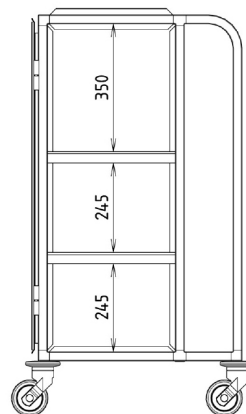

NOUMEA

CARACTÉRISTIQUES :

- . Chariot de nettoyage en aluminium anodisé
- . Caisson fermé avec 1 porte ouvrante et un couvercle supérieur en Volkern avec deux étagères amovibles
- . Bride spéciale pour balais et plateforme de maintien
- . 4 roues pivotantes Ø 100 mm avec butoirs

.EN OPTION :

- . Nombreux accessoires de nettoyage

EIGENSCHAFTEN :

- . Reinigungswagen aus eloxiertem Aluminium
- . Geschlossener Korpus mit 1 Tür und 1 Deckel und mit 2 herausnehmbaren Regalböden ausVolkern
- . 4 Lenkrollen Ø 100 mm mit Abweiserrollen
- . Spezialbügel für Besen und Halteplattform
- . 4 Lenkrollen Ø 100 mm mit Abweiserrollen

OPTIONAL :

- . Reichhaltiges Reinigungszubehör

ACCESSOIRES / ZUBEHÖR