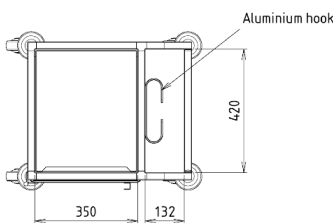

NOUMEA

CARACTÉRISTIQUES :

- . Chariot de nettoyage en aluminium anodisé
- . Caisson fermé avec 1 porte ouvrante et un couvercle supérieur en Volkern avec deux étagères amovibles
- . Bride spéciale pour balais et plateforme de maintien
- . 4 roues pivotantes Ø 100 mm avec butoirs

.EN OPTION :

- . Nombreux accessoires de nettoyage

EIGENSCHAFTEN :

- . Reinigungswagen aus eloxiertem Aluminium
- . Geschlossener Korpus mit 1 Tür und 1 Deckel und mit 2 herausnehmbaren Regalböden ausVolkern
- . 4 Lenkrollen Ø 100 mm mit Abweiserrollen
- . Spezialbügel für Besen und Halteplattform
- . 4 Lenkrollen Ø 100 mm mit Abweiserrollen

OPTIONAL :

- . Reichhaltiges Reinigungszubehör

ACCESSOIRES / ZUBEHÖR