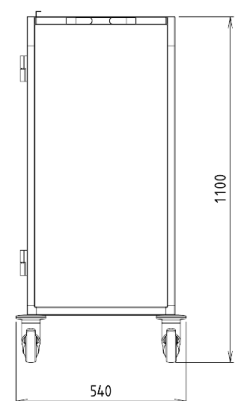

NOUMEA

CARACTÉRISTIQUES :

- . Chariot de nettoyage en aluminium anodisé
- . Caisson fermé avec 1 porte ouvrante et un couvercle supérieur en Volkern avec deux étagères amovibles
- . Bride spéciale pour balais et plateforme de maintien
- . 4 roues pivotantes Ø 100 mm avec butoirs

.EN OPTION :

- . Nombreux accessoires de nettoyage

EIGENSCHAFTEN :

- . Reinigungswagen aus eloxiertem Aluminium
- . Geschlossener Korpus mit 1 Tür und 1 Deckel und mit 2 herausnehmbaren Regalböden ausVolkern
- . 4 Lenkrollen Ø 100 mm mit Abweiserrollen
- . Spezialbügel für Besen und Halteplattform
- . 4 Lenkrollen Ø 100 mm mit Abweiserrollen

OPTIONAL :

- . Reichhaltiges Reinigungszubehör

ACCESSOIRES / ZUBEHÖR