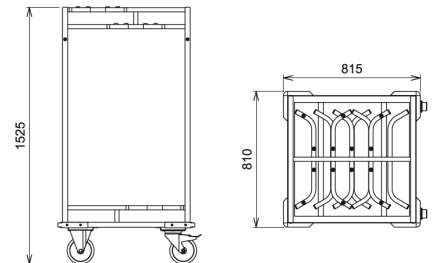

JAVA

CARACTÉRISTIQUES :

- Pour le transport ou le stockage des poteaux Vendome et Cordoba
- Chariot en aluminium anodisé
- 2 dimensions : pour 8 ou 16 poteaux
- 4 roues Ø 160 mm : 2 fixes et 2 pivotantes à frein
- Butoirs en caoutchouc aux 4 angles

OPTIONS :

- Logo personnalisé
- Côtés fermés en volkern
- Laquage noir

EIGENSCHAFTEN :

1. Für Transport oder Lagerung von Vendome und Cordoba Pfosten
   - Wagen aus eloxiertem Aluminium
   - 2 Größen: für 8 oder 16 Pfosten
   - 4 Rollen Ø 160 mm: 2 Bock- und 2 Lenkrollen mit Feststeller
   - Gummipuffer an den 4 Ecken
2. ## OPTIONAL :
3. Personalisiertes Logo
   - Geschlossene Seiten in Volkern
   - Schwarze Pulverbeschichtung

JAVA 8

Art 1 441 118 + 1 441 130

JAVA

ART.

JAVA 8

1 441 118

JAVA 16

1 441 116