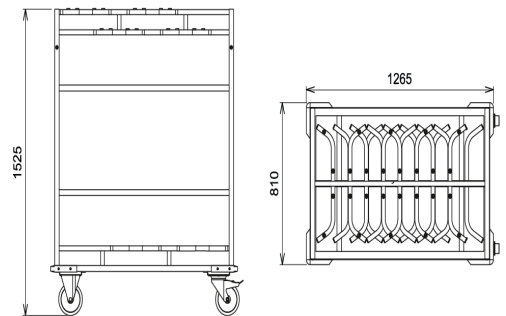

JAVA

CARACTÉRISTIQUES :

- Pour le transport ou le stockage des poteaux Vendome et Cordoba
- Chariot en aluminium anodisé
- 2 dimensions : pour 8 ou 16 poteaux
- 4 roues Ø 160 mm : 2 fixes et 2 pivotantes à frein
- Butoirs en caoutchouc aux 4 angles

OPTIONS :

- Logo personnalisé
- Côtés fermés en volkern
- Laquage noir

EIGENSCHAFTEN :

1. Für Transport oder Lagerung von Vendome und Cordoba Pfosten
   - Wagen aus eloxiertem Aluminium
   - 2 Größen: für 8 oder 16 Pfosten
   - 4 Rollen Ø 160 mm: 2 Bock- und 2 Lenkrollen mit Feststeller
   - Gummipuffer an den 4 Ecken
2. ## OPTIONAL :
3. Personalisiertes Logo
   - Geschlossene Seiten in Volkern
   - Schwarze Pulverbeschichtung

JAVA 8

JAVA 16

Art 1 441 118 + 1 441 130

JAVA

ART.

JAVA 8

1 441 118

JAVA 16

1 441 116