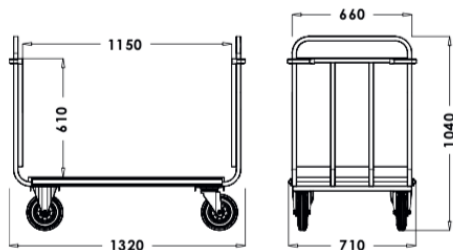

ELDORADO

CARACTÉRISTIQUES :

- . En alliage d'aluminium non anodisé
- . Plate-forme et dossiers recouverts de tapis rouge, bleu, brun ou noir
- . Pare-choc sur les 2 grands cotés et aux 4 coins
- . 2 roues fixes et 2 roues pivotantes

EIGENSCHAFTEN :

- . Aus nicht eloxierter Aluminiumlegierung
- . Bodenplatte und Rückenlehne mit Teppich : Rot, Blau, Braun oder Schwarz
- . Stossfänger an den 2 Längen un den 4 Ecken
- . 2 Bock- und 2 Lenkrollen

Art 1 402 600

ELDORADO

ARGENT / SILBER

Roues caoutchouc ø 200 mm
Gummiräder ø 200 mm

Roues pneu. ø 225 mm
Luftreifen ø 225 mm

Art.

1 402 600

1 402 601