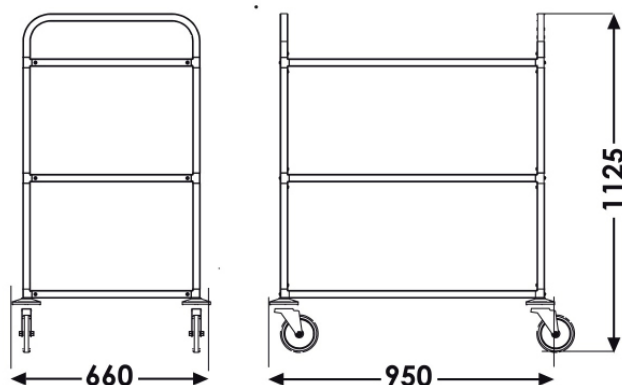

OPTIONAL :

- . Türen
- . Rolle mit Bremse
- . Siehe Catering Zubehör : Bacbis - Starbox

Plateau amovible
Herausnehmbare Einlegeböden

DARWIN

Rebords de 15 mm de haut
Kanten mit 15 mm Höhe

COLORIS - FARBEN

Bleu
Blau

Prune
Pflaume

Wengé
Wenge

Chêne cerusé
Eiche geweißt

Bouleau
Birke

Gris
Grau

Noir
Schwarz

DARWIN

Dimensions plateaux mm
Nutzmasse Einlegeböden mm

830 x 540

Dimensions ext. mm
Aussenmasse mm

950 x 660 x 1125

Nombre de plateaux
Anzahl Einlegeböden

3

Espace entre les plateaux mm
Abstand zwischen des Böden mm

360

Art. bleu lavande
Art. Lavandelblau