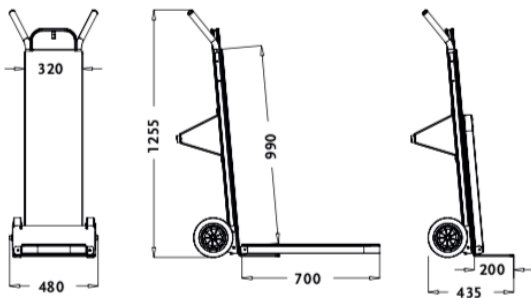

## OPTIONS :

- . Béquilles en «V» pour chargement à l'horizontale

## OPTIONAL :

- . «V-Füsse» für horizontale Belastung

Art 1 400 004 +  
Art 1 354 026

Art 1 400 005 +  
Art 1 354 020

Art 1 400 005

CALIFORNIA	ARGENT / SILBER		OR / GOLD	
	Roues caoutchouc ø 200 mm Gummiräder ø 200 mm	Roues pneu. ø 260 mm Luftreifen ø 260 mm	Roues caoutchouc ø 200 mm Gummiräder ø 200 mm	Roues pneu. ø 260 mm Luftreifen ø 260 mm
Art.	<b>1 402 003</b>	<b>1 402 004</b>	<b>1 402 005</b>	<b>1 402 006</b>
Béquille en V V-Füsse	<b>1 354 024</b>	<b>1 354 026</b>	<b>1 354 020</b>	<b>1 354 022</b>