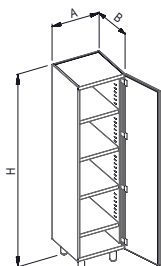

Art 2 020 200
. Portes vitrées
. Glastüren

BONIFACIO

INOX
AISI 304
(1.4301)

BONIFACIO

EQUIPÉS DE / AUSGESTATTET MIT

ART

DIMENSIONS / MASSE

L x l x H mm (A x B x H)

ROUES
ROLLEN

- . 1 porte battante - 1 colonne
- . Parois internes avec fentes de positionnement tous les 40 mm
- . Equipées de 4 étagères pleines

2 020 001

500 x 500 x 2100

-

2 020 002

500 x 600 x 2100

-