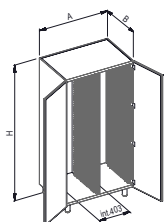

EQUIPÉS DE / AUSGESTATTET MIT

ART

DIMENSIONS / MASSE

ROUES
ROLLEN

L x l x H mm (A x B x H)

- . 2 portes battantes - 2 colonnes
- . Parois internes avec fentes de positionnement tous les 40 mm
- . Equipées de 4 paires de guides par colonne

2 020 026 1100 x 680 x 2100

-

- . 2 Flügeltüren - 3 Reihen
- . Innenraum mit Schlitzfen (Abstand 40 mm) für die freie Positionierung von 4 Paar DIN-Schienen pro Reihe

- . 2 portes battantes - 2 colonnes
- . Parois internes avec fentes de positionnement tous les 40 mm
- . Equipées de 4 paires de guides ISO

2 020 027 920 x 680 x 2100

-

- . 2 Flügeltüren - 2 Reihen
- . Innenraum mit Schlitzfen (Abstand 40 mm) für die freie Positionierung von 4 Paar ISO-Schienen pro Reihe

- . 2 portes battantes - 2 colonnes
- . Parois internes avec guides de positionnement tous les 40 mm
- . Pour paniers et bacs ISO

2 020 028 920 x 680 x 2100

-

- . 2 Flügeltüren - 2 Innenräume
- . Innenraum mit Führungsschienen (Abstand 40 mm) für die freie Positionierung von Körben oder ISO-Behältern