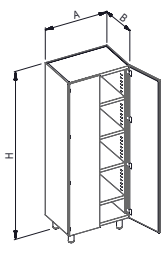

2 020 013

1000 x 500 x 2100

-

2 020 014

1000 x 600 x 2100

-

- . 2 Flügeltüren - 1 Innenraum
- . Innenraum mit Schlitz im Abstand von 40 mm für die freie Positionierung von 4 Regalböden

2 020 015

1000 x 680 x 2100

-

- . 2 portes battantes - 1 colonne
- . Parois internes avec fentes de positionnement tous les 40 mm
- . Equipées de 4 étagères pleines

2 020 016

1200 x 500 x 2100

-

2 020 017

1200 x 600 x 2100

-

- . 2 Flügeltüren - 1 Innenraum
- . Innenraum mit Schlitz im Abstand von 40 mm für die freie Positionierung von 4 Regalböden

2 020 018

1200 x 680 x 2100

-

BONIFACIO

INOX
AISI 304
(1.4301)

BONIFACIO