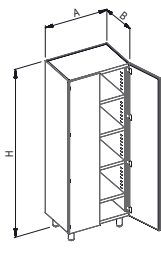

2 020 004

600 x 500 x 2100

-

2 020 005

600 x 600 x 2100

-

- . 1 Flügeltür - 1 Innenraum
- . Innenraum mit Schlitz im Abstand von 40 mm für die freie Positionierung von 4 Regalböden

2 020 006

600 x 680 x 2100

-

- . 2 portes battantes - 1 colonne
- . Parois internes avec fentes de positionnement tous les 40 mm
- . Equipées de 4 étagères pleines

2 020 010

750 x 500 x 2100

-

2 020 011

750 x 600 x 2100