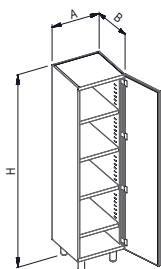

Art 2 020 200
. Portes vitrées
. Glastüren

BONIFACIO

INOX
AISI 304
(1.4301)

BONIFACIO

EQUIPÉS DE / AUSGESTATTET MIT

ART

DIMENSIONS / MASSE

L x l x H mm (A x B x H)

ROUES
ROLLEN

- . 1 porte battante - 1 colonne
- . Parois internes avec fentes de positionnement tous les 40 mm
- . Equipées de 4 étagères pleines

2 020 001

500 x 500 x 2100

-

2 020 002

500 x 600 x 2100

-

- . 1 Flügeltür - 1 Innenraum
- . Innenraum mit Schlitz im Abstand von 40 mm für die freie Positionierung von 4 Regalböden

2 020 003

500 x 680 x 2100

-

- . 1 porte battante - 1 colonne
- . Parois internes avec fentes de positionnement tous les 40 mm
- . Equipées de 4 étagères pleines

2 020 004

600 x 500 x 2100

-

2 020 005

600 x 600 x 2100

-

- . 1 Flügeltür - 1 Innenraum
- . Innenraum mit Schlitz im Abstand von 40 mm für die freie Positionierung von 4 Regalböden

2 020 006