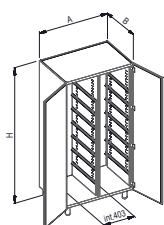

EQUIPÉS DE / AUSGESTATTET MIT

ART

DIMENSIONS / MASSE

ROUES
ROLLEN

L x l x H mm (A x B x H)

- . 2 portes battantes - 2 colonnes
- . Parois internes avec fentes de positionnement tous les 40 mm
- . Equipées de 4 paires de guides par colonne

2 020 025 750 x 680 x 2100

-

- . 2 Flügeltüren - 2 Reihen
- . Innenraum mit Schlitzfen (Abstand 40 mm) für die freie Positionierung von 4 Paar DIN-Schienen pro Reihe

- . 2 portes battantes - 3 colonnes
- . Parois internes avec fentes de positionnement tous les 40 mm
- . Equipées de 4 paires de guides par colonne

2 020 026 1100 x 680 x 2100

-

- . 2 Flügeltüren - 3 Reihen
- . Innenraum mit Schlitzfen (Abstand 40 mm) für die freie Positionierung von 4 Paar DIN-Schienen pro Reihe

- . 2 portes battantes - 2 colonnes
- . Parois internes avec fentes de positionnement tous les 40 mm
- . Equipées de 4 paires de guides ISO

2 020 027 920 x 680 x 2100

-

- . 2 Flügeltüren - 2 Reihen
- . Innenraum mit Schlitzfen (Abstand 40 mm) für die freie Positionierung von 4 Paar ISO-Schienen pro Reihe

- . 2 portes battantes - 2 colonnes
- . Parois internes avec guides de positionnement tous les 40 mm
- . Pour paniers et bacs ISO