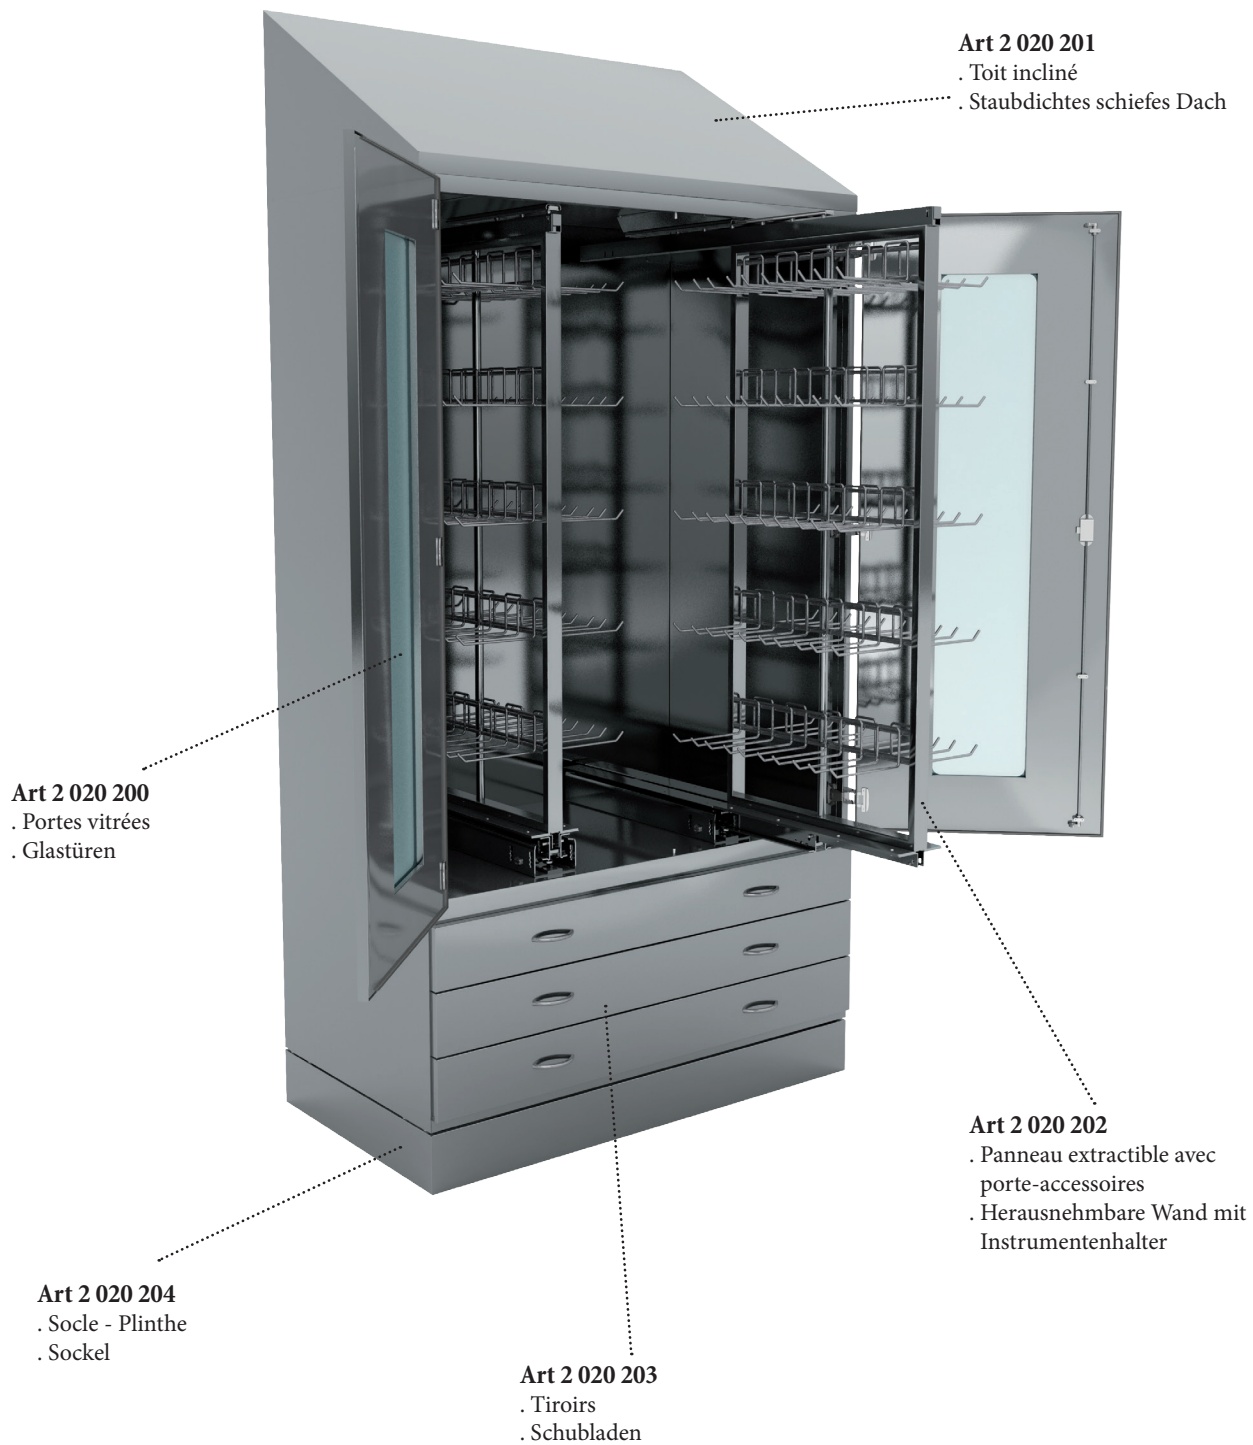

Art 2 020 200
. Portes vitrées
. Glastüren