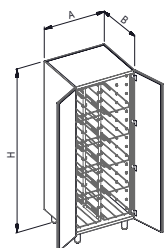

1000 x 680 x 2100

-

- . 2 portes battantes - 1 colonne
- . Parois internes avec fentes de positionnement tous les 40 mm
- . Equipées de 4 étagères pleines

2 020 016

1200 x 500 x 2100

-

2 020 017

1200 x 600 x 2100

-

- . 2 Flügeltüren - 1 Innenraum
- . Innenraum mit Schlitz im Abstand von 40 mm für die freie Positionierung von 4 Regalböden

2 020 018

1200 x 680 x 2100

-

BONIFACIO

INOX
AISI 304
(1.4301)

BONIFACIO

EQUIPÉS DE / AUSGESTATTET MIT

ART

DIMENSIONS / MASSE

ROUES
ROLLEN

L x l x H mm (A x B x H)

- . 2 portes battantes - 2 colonnes
- . Parois internes avec fentes de positionnement tous les 40 mm
- . Equipées de 4 paires de guides par colonne

2 020 025 750 x 680 x 2100

-

- . 2 Flügeltüren - 2 Reihen
- . Innenraum mit Schlitzfen (Abstand 40 mm) für die freie Positionierung von 4 Paar DIN-Schienen pro Reihe

- . 2 portes battantes - 3 colonnes
- . Parois internes avec fentes de positionnement tous les 40 mm
- . Equipées de 4 paires de guides par colonne