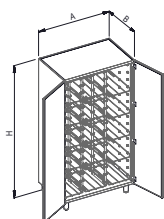

-

- . 2 Flügeltüren - 1 Innenraum
- . Innenraum mit Schlitz im Abstand von 40 mm für die freie Positionierung von 4 Regalböden

2 020 018

1200 x 680 x 2100

-

BONIFACIO

INOX
AISI 304
(1.4301)

BONIFACIO

EQUIPÉS DE / AUSGESTATTET MIT

ART

DIMENSIONS / MASSE

ROUES
ROLLEN

L x l x H mm (A x B x H)

- . 2 portes battantes - 2 colonnes
- . Parois internes avec fentes de positionnement tous les 40 mm
- . Equipées de 4 paires de guides par colonne

2 020 025 750 x 680 x 2100

-

- . 2 Flügeltüren - 2 Reihen
- . Innenraum mit Schlitzfen (Abstand 40 mm) für die freie Positionierung von 4 Paar DIN-Schienen pro Reihe

- . 2 portes battantes - 3 colonnes
- . Parois internes avec fentes de positionnement tous les 40 mm
- . Equipées de 4 paires de guides par colonne