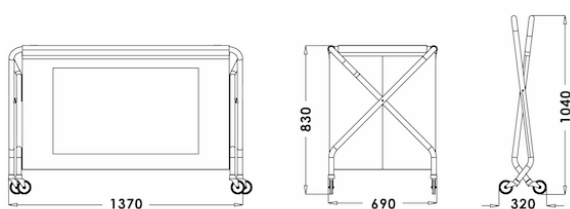

BABY DREAM

CARACTÉRISTIQUES :

- . Lit de bébé mobile et repliable
- . Chassis en aluminium anodisé, léger et robuste
- . Housse amovible en tissus lavable pour lit et matelas
- . Une grande fenêtre sur chaque grand côté, permet le contact visuel permanent avec l'enfant.
- . 4 roues pivotantes Ø 75 mm, dont 2 avec frein
- . Grande stabilité en position repliée.

EIGENSCHAFTEN :

- . Mobiles zusammenklappbares Babybett
- . Gestell aus eloxiertem Aluminium, leicht und stabil
- . Abnehmbarer Bezug aus waschbarem Stoff für Bett und Matratze
- . Grosses Fenster auf beiden Längsseiten, ermöglicht ständigen Blickkontakt mit dem Baby
- . 4 Lenkrollen Ø 75 mm, davon 2 mit Bremse
- . Hohe Stabilität in zusammengeklappterstellung