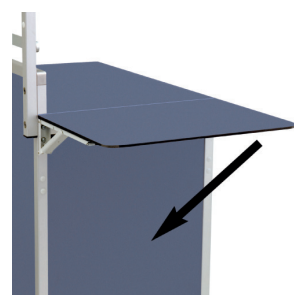

- . Système d'accroche Osaka
- . Verbindungssystem für Osaka

Art 1 282 245 - H = 60 mm

Art 1 282 246 - H = 120 mm

- . Bac Welcome amovible
- . Abnehmbarer Welcome Behälter

Art 1 282 240

- . Range-bouteilles
- . Flaschenregal
- . 520 x 100 x 100 mm

Art 1 282 229

- . Support universel pour bac à seringues - Sangle d'env. 70 cm
- . Universalhalterung für Spritzenbehälter - Band ca. 70 cm lang
- . env./ca. 100 x 153 x 265 (H) mm

Art 1 280 646

- . Tablette rabattable
- . Klappbare Ablagefläche
- . 350 x 470 mm

ACCESSOIRES

Art 1 282 230
 . Starbox avec couvercle
 . Starbox mit Deckel
 . 350 x 150 x 210 mm

Art 1 282 232
 . Bac avec rails pour dossiers suspendus
 . Behälter mit Schienen für Hängeakten
 . 380 x 260 x 340 mm
 . Serrure en option / Schloss optional