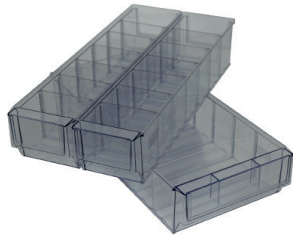

. Roue pivotante à frein
 . Lenkrolle mit Bremse

Accessoires

Bacs transparents / Kunststoff Behälter

DIMENSIONS / MASSE

ART

L x l x H mm

. Bacs transparents multifonctionnels avec
. 6 séparations
. Compatibles avec les tiroirs de 16 ou 24 cm de haut

91 x 400 x 81 mm

1 623 871

. Transparente Mehrzweckbehälter mit
. 6 Abtrennungen
. Kompatibel mit Schubladen von 16 oder 24 cm hoch

183 x 400 x 81 mm

1 623 881

Séparateurs tiroirs / Trennsteg

HAUTEURS DE TIROIR