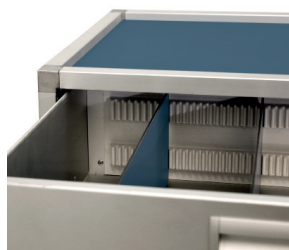

Art 1 282 215
 . Bacs basculants 4-5-6
 . Kippbehälter 4-5-6

Art 1 282 100
 . Tablette coulissante Volkern
 . Schiebetablar aus Volkern

Art 1 282 221
 . Demi-kit d'accrochage
 . Halbes Befestigungsset

Art 1 623 832
 . Plateau à dosettes en plastique
 . Dosierplatte aus Kunststoff

Art 1 623 830
 . Plateau piluliers (8 rangées)
 . Pillenboxplatte (8 Reihen)

Art 1 623 820
 . Platine alu avec arrêt
 . Alu-Platte mit Stopper

Art 1 139 001
 . Support alu pour bac 40 x 30 cm
 . Halterung für Korb 40 x 30 cm
 (sans panier / ohne Korb)