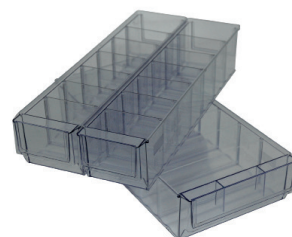

. Bacs transparents
. Transparente Mehrzweckbehälter