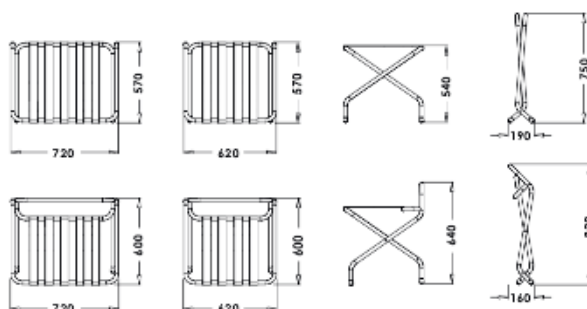

VALETTE

CARACTÉRISTIQUES :

- . Support-bagages en aluminium anodisé argent ou or avec des sangles noires
- . Pliant, ultra léger
- . Avec ou sans dossier pour protection des murs
- . Existe en 2 tailles
- . Anodisation noire ou bronze sur demande

EIGENSCHAFTEN :

- . Gepäckablage aus eloxiertem Aluminium, silber oder goldfarbig und mit schwarzen Gurten
- . Faltbar, ultraleicht
- . Mit oder ohne Rückenlehnen zum Schutz der Wand
- . In 2 Grössen erhältlich
- . Schwarze oder bronzene Anodisierung auf Anfrage