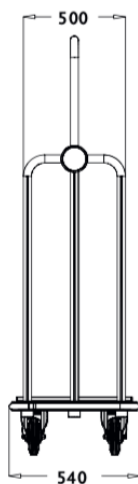

SEVILLA

CARACTÉRISTIQUES :

- . Petit chariot pour bagages individuels
- . Chassis en tube rond en aluminium anodisé satiné
- . Plateau recouvert de tapis feutre rouge, bleu ou noir
- . Pare-choc sur le pourtour
- . Disques décoratifs (logo possible)

OPTIONAL :

- . Lenkrolle mit Bremse

SEVILLA

TAPIS FEUTRE / FILZTEPPICH

ROUGE / ROT

NOIR / SCHWARZ

BLEU / BLAU

FINITIONS / OBERFLÄCHEN

OR SATINÉ
/
SATIN GOLD

ARGENT SATINÉ
/
SATIN SILBER

NOIR MAT
/
MATTSCHWARZ

BRONZE SATINÉ
/
SATIN BRONZE

ARTICLES / ARTIKEL

SEVILLA	ARGENT SATINÉ / SATIN SILBER		OR SATINÉ / SATIN GOLD	
	Roues caoutchouc ø 200 mm Gummiräder ø 200 mm	Roues pneu. ø 225 mm Luftreifen ø 225 mm	Roues caoutchouc ø 200 mm Gummiräder ø 200 mm	Roues pneu. ø 225 mm Luftreifen ø 225 mm
Art.	1 402 100	1 402 103	1 402 101	1 402 102
SEVILLA	NOIR MAT / MATTSCHWARZ		BRONZE SATINÉ / SATIN BONZE	
	Roues caoutchouc ø 200 mm Gummiräder ø 200 mm	Roues pneu. ø 225 mm Luftreifen ø 225 mm	Roues caoutchouc ø 200 mm Gummiräder ø 200 mm	Roues pneu. ø 225 mm Luftreifen ø 225 mm
Art.	1 402 104	1 402 105	1 402 106	1 402 107