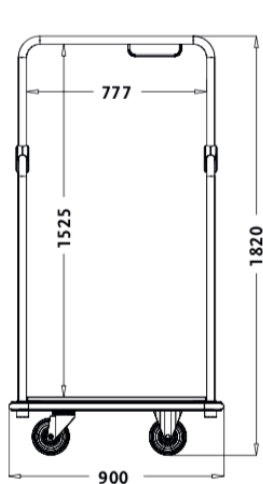

SEVILLA

CARACTÉRISTIQUES :

- . Petit chariot pour bagages individuels
- . Chassis en tube rond en aluminium anodisé satiné
- . Plateau recouvert de tapis feutre rouge, bleu ou noir
- . Pare-choc sur le pourtour
- . Disques décoratifs (logo possible)

OPTIONS :

- . Roues à freins

EIGENSCHAFTEN :

- . Kleiner Gepäckwagen für den individuellen Gebrauch
- . Gestell aus runden Rohren aus eloxiertem Aluminium
- . Bodenplatte mit Filzteppich: Rot, Blau, oder Schwarz
- . Stossfänger rundum
- . Dekorscheiben (Logo möglich)

OPTIONAL :

- . Lenkrolle mit Bremse