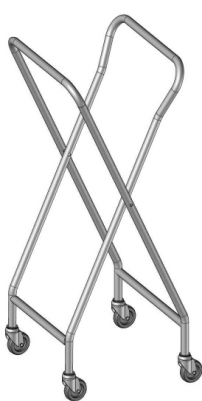

## CARACTÉRISTIQUES :

- Porte sac pour sac à linge sale 160 L
- Entièrement en aluminium anodisé
- 3 versions : Simple 1x160L ou double 2x160L et version simple 1x160L pliable
- 4 roues pivotantes en caoutchouc Ø 100 mm avec butoirs annulaires
- Livré avec sac à linge en polyester lavable 160L

## PRODUKTEIGENSCHAFTEN :

- Sackhalterung für Schmutzwäschesack 160 L
- komplett aus eloxiertem Aluminium
- 3 Versionen: Einfach 1x160L, doppelt 2x160L oder faltbar 1x160L
- 4 schwenkbare Lenkrollen aus Gummi Ø100 mm mit Abweiserrollen
- Lieferung mit Wäschesack aus Polyester 160L

## OPTIONAL :

- Feststeller

Sally 1 100 010

Sally Doppio 1 100 012

Sally Foldable  
1 100 050

| TYPE<br>TYP           | LITRES<br>LITER | DIMENSIONS EXT.<br>L x l x H mm<br>AUSSENMASSE | ROUES<br>Ø mm<br>ROLLEN | ART.      | SAC POLYESTERE<br>POLYESTERSACK |
|-----------------------|-----------------|--|-------------------------|-----------|---------------------------------|
| <b>SALLY</b>          | 160 L           | 490 x 570 x 1300 mm                            | 100                     | 1 100 010 | BEIGE/BEIGE 1 250 103           |
| <b>SALLY DOPPIO</b>   | 2 x 160 L       | 880 x 570 x 1300 mm                            | 100                     | 1 100 012 |                                 |
| <b>SALLY FOLDABLE</b> | 160 L           | 520 x 440 x 1120 mm                            | 75                      | 1 100 050 | NOIR/SCHWARZ 1 250 105          |