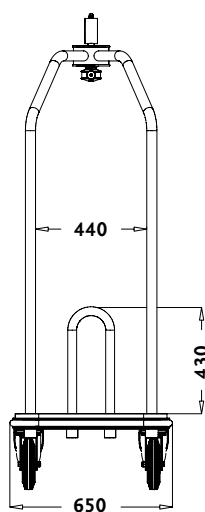

Diable à bagages California assorti

Passende Klapplarre California

Anodisation noire mat

Mattschwarze Eloxierung