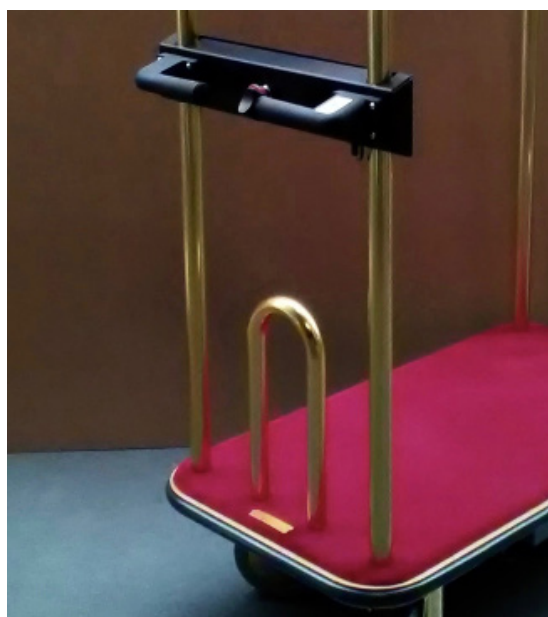

MOTORISATION / MOTORISIERUNG