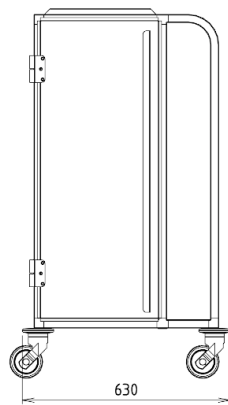

NOUMEA

CARACTÉRISTIQUES :

- . Chariot de nettoyage en aluminium anodisé
- . Caisson fermé avec 1 porte ouvrante et un couvercle supérieur en Volkern avec deux étagères amovibles
- . Bride spéciale pour balais et plateforme de maintien
- . 4 roues pivotantes Ø 100 mm avec butoirs

.EN OPTION :

- . Nombreux accessoires de nettoyage

EIGENSCHAFTEN :

- . Reinigungswagen aus eloxiertem Aluminium
- . Geschlossener Korpus mit 1 Tür und 1 Deckel und mit 2 herausnehmbaren Regalböden ausVolkern
- . 4 Lenkrollen Ø 100 mm mit Abweiserrollen
- . Spezialbügel für Besen und Halteplattform
- . 4 Lenkrollen Ø 100 mm mit Abweiserrollen

OPTIONAL :

- . Reichhaltiges Reinigungszubehör

www.mercura-industries.ch

ACCESSOIRES / ZUBEHÖR