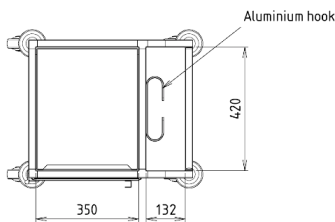

NOUMEA

CARACTÉRISTIQUES :

- . Chariot de nettoyage en aluminium anodisé
- . Caisson fermé avec 1 porte ouvrante et un couvercle supérieur en Volkern avec deux étagères amovibles
- . Bride spéciale pour balais et plateforme de maintien
- . 4 roues pivotantes Ø 100 mm avec butoirs

.EN OPTION :

- . Nombreux accessoires de nettoyage

EIGENSCHAFTEN :

- . Reinigungswagen aus eloxiertem Aluminium
- . Geschlossener Korpus mit 1 Tür und 1 Deckel und mit 2 herausnehmbaren Regalböden ausVolkern
- . 4 Lenkrollen Ø 100 mm mit Abweiserrollen
- . Spezialbügel für Besen und Halteplattform
- . 4 Lenkrollen Ø 100 mm mit Abweiserrollen

OPTIONAL :

- . Reichhaltiges Reinigungszubehör

www.mercura-industries.ch

ACCESSOIRES / ZUBEHÖR