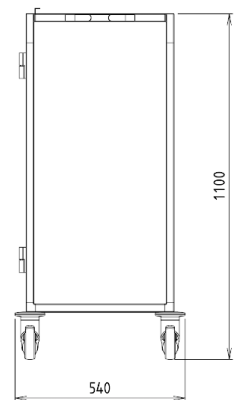

NOUMEA

CARACTÉRISTIQUES :

- . Chariot de nettoyage en aluminium anodisé
- . Caisson fermé avec 1 porte ouvrante et un couvercle supérieur en Volkern avec deux étagères amovibles
- . Bride spéciale pour balais et plateforme de maintien
- . 4 roues pivotantes Ø 100 mm avec butoirs

.EN OPTION :

- . Nombreux accessoires de nettoyage

EIGENSCHAFTEN :

- . Reinigungswagen aus eloxiertem Aluminium
- . Geschlossener Korpus mit 1 Tür und 1 Deckel und mit 2 herausnehmbaren Regalböden ausVolkern
- . 4 Lenkrollen Ø 100 mm mit Abweiserrollen
- . Spezialbügel für Besen und Halteplattform
- . 4 Lenkrollen Ø 100 mm mit Abweiserrollen

OPTIONAL :

- . Reichhaltiges Reinigungszubehör

www.mercura-industries.ch

ACCESSOIRES / ZUBEHÖR