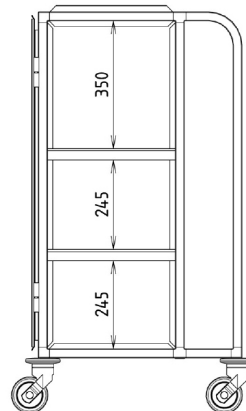

NOUMEA

CARACTÉRISTIQUES :

- . Chariot de nettoyage en aluminium anodisé
- . Caisson fermé avec 1 porte ouvrante et un couvercle supérieur en Volkern avec deux étagères amovibles
- . Bride spéciale pour balais et plateforme de maintien
- . 4 roues pivotantes Ø 100 mm avec butoirs

.EN OPTION :

- . Nombreux accessoires de nettoyage

EIGENSCHAFTEN :

- . Reinigungswagen aus eloxiertem Aluminium
- . Geschlossener Korpus mit 1 Tür und 1 Deckel und mit 2 herausnehmbaren Regalböden ausVolkern
- . 4 Lenkrollen Ø 100 mm mit Abweiserrollen
- . Spezialbügel für Besen und Halteplattform
- . 4 Lenkrollen Ø 100 mm mit Abweiserrollen

OPTIONAL :

- . Reichhaltiges Reinigungszubehör

www.mercura-industries.ch

ACCESSOIRES / ZUBEHÖR