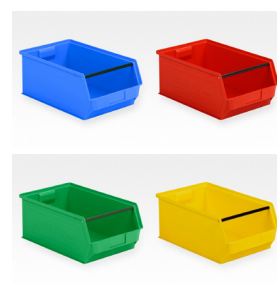

1 210 820

1 210 819