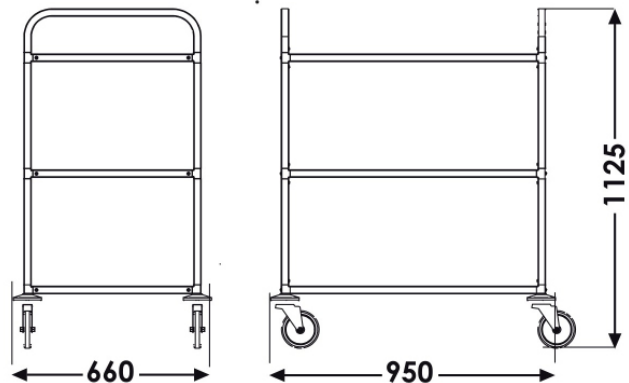

DARWIN

CARACTÉRISTIQUES :

- . Chariot de service en aluminium anodisé
- . Fermé sur 3 cotés en panneaux Volkern
- . 3 étagères amovibles en panneaux Volkern
- . 5 coloris au choix
- . Rebords de 15 mm sur 4 côtés
- . 4 roues pivotantes Ø 100 mm avec butoirs annulaires

OPTIONAL :

- . Türen
- . Rolle mit Bremse
- . Siehe Catering Zubehör : Bacbis - Starbox

Plateau amovible
Herausnehmbare Einlegeböden

DARWIN

Rebords de 15 mm de haut
Kanten mit 15 mm Höhe

COLORIS - FARBEN

Wengé (*)
Wenge (*)

Chêne clair
Eiche hell

Meurisien (*)
Kirsche (*)

Gris
Grau

Noir
Schwarz

DARWIN

Dimensions plateaux mm Nutzmasse Einlegeböden mm	830 x 540
Dimensions ext. mm Aussenmasse mm	950 x 660 x 1125
Nombre de plateaux Anzahl Einlegeböden	3
Espace entre les plateaux mm Abstand zwischen des Böden mm	360
Art. Wengé (*) Art. Wenge (*)	1 220 483
Art. Chêne clair Art. Eiche hell	1 220 482
Art. Merisien Ambré (*) Art. Amber kirsche (*)	1 220 481
Art. Gris anthracite Art. Grau Antrazit	1 220 480
Art. Noir Art. Schwarz	1 220 486