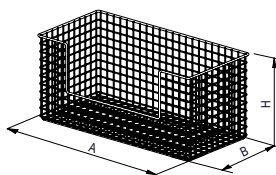

# CORTE

**INOX  
AISI 304  
(1.4301)**

| CORTE |  | EQUIPÉS DE / AUSGESTATTET MIT | ART | DIMENSIONS / MASSE<br>L x l x H mm ( A x B x H ) | ROUES<br>ROLLEN |
|-------|--|-------------------------------|-----|--|-----------------|
|-------|--|-------------------------------|-----|--|-----------------|

. Panier en fil d'acier inoxydable

**2 010 402**

**275 x 275 x 260**

-

. Gitterkorb aus rostfreiem Edelstahl

. Panier en fil d'acier inoxydable

**2 010 403**

**575 x 275 x 260**