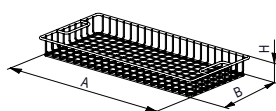

## CORTE

EQUIPÉS DE / AUSGESTATTET MIT

ART

DIMENSIONS / MASSE  
L x l x H mm ( A x B x H )

ROUES  
ROLLEN

. Panier en fil d'acier inoxydable

2 010 420

540 x 250 x 50