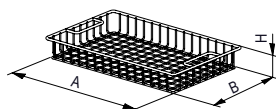

## CORTE

EQUIPÉS DE / AUSGESTATTET MIT

ART

DIMENSIONS / MASSE  
L x l x H mm ( A x B x H )

ROUES  
ROLLEN

. Panier en fil d'acier inoxydable

2 010 420

540 x 250 x 50

-

2 010 421

540 x 250 x 100

-

2 010 423

480 x 250 x 50

-

. Gitterkorb aus rostfreiem Edelstahl

2 010 424

480 x 250 x 100

-

. Panier en fil d'acier inoxydable

2 010 426

405 x 250 x 50

-

2 010 427