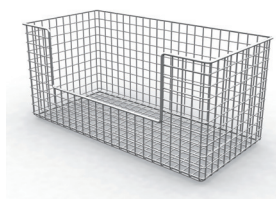

# CORTE

**INOX  
AISI 304  
(1.4301)**

| CORTE |  | EQUIPÉS DE / AUSGESTATTET MIT | ART | DIMENSIONS / MASSE<br>L x l x H mm ( A x B x H ) | ROUES<br>ROLLEN |
|-------|--|-------------------------------|-----|--|-----------------|
|-------|--|-------------------------------|-----|--|-----------------|

. Panier en fil d'acier inoxydable

**2 010 402**

**275 x 275 x 260**

-

. Gitterkorb aus rostfreiem Edelstahl

. Panier en fil d'acier inoxydable

**2 010 403**

**575 x 275 x 260**