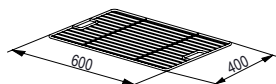

# CORTE

**INOX  
AISI 304  
(1.4301)**

| CORTE |  | EQUIPÉS DE / AUSGESTATTET MIT | ART | DIMENSIONS / MASSE<br>L x l x H mm ( A x B x H ) | ROUES<br>ROLLEN |
|-------|--|-------------------------------|-----|--|-----------------|
|-------|--|-------------------------------|-----|--|-----------------|

. Panier en fil d'acier inoxydable

**2 010 402**

**275 x 275 x 260**

-

. Gitterkorb aus rostfreiem Edelstahl

. Panier en fil d'acier inoxydable

**2 010 403**

**575 x 275 x 260**

-

. Gitterkorb aus rostfreiem Edelstahl

. Panier ISO en fil d'acier inoxydable

**2 010 404**

**400 x 600 x 100**

-

. ISO-Gitterkorb aus rostfreiem  
Edelstahl

**2 010 405**

**400 x 600 x 130**

-

**2 010 406**

**400 x 600 x 200**

-

. Rayon DIN en fil d'acier inoxydable

**2 010 407**

**300 x 600**