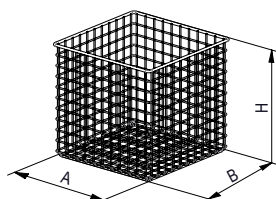

480 x 250

-

2 010 428

405 x 250

-

. Deckel für die oberen Gitterkörbe aus rostfreiem Edelstahl

2 010 431

255 x 250

-

. Panier en fil d'acier inoxydable

2 010 400

575 x 275 x 130

-

2 010 401

575 x 275 x 260

-

# CORTE

**INOX  
AISI 304  
(1.4301)**

| CORTE |  | EQUIPÉS DE / AUSGESTATTET MIT | ART | DIMENSIONS / MASSE<br>L x l x H mm ( A x B x H ) | ROUES<br>ROLLEN |
|-------|--|-------------------------------|-----|--|-----------------|
|-------|--|-------------------------------|-----|--|-----------------|