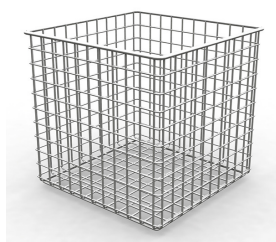

. Panier en fil d'acier inoxydable

2 010 402

275 x 275 x 260

-

. Gitterkorb aus rostfreiem Edelstahl