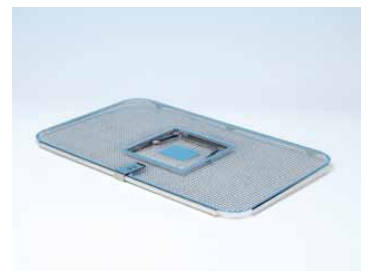

-

. DIN-Gitterregalboden aus rostfreiem  
Edelstahl

. Rayon ISO en fil d'acier inoxydable

**2 010 408**

**400 x 600**

-

. ISO-Gitterregalboden aus rostfreiem  
Edelstahl

**CONTENEURS - PANIERS - BACS - SÉPARATEURS  
TOUTE UNE GAMME SUR DEMANDE**