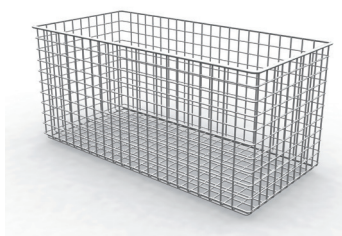

## CARACTÉRISTIQUES :

- . Paniers en fil d'inox AISI 304 (1.4301)
- . Avec poignées
- . Superposables chargés et/ou à vide
- . Corps monobloc parfaitement soudé à la base supérieure
- . Fonds renforcés

## PRODUKTEIGENSCHAFTEN :

- . Körbe vollständig aus Edelstahl AISI 304 (1.4301)
- . Mit Griffen
- . Stapelbar voll oder leer
- . Aus einem einzigen gebogenen Gitterstück, mit perfekter Schweißung im oberen Ring
- . Boden verstärkt

## CORTE

EQUIPÉS DE / AUSGESTATTET MIT

ART

DIMENSIONS / MASSE  
L x l x H mm ( A x B x H )

ROUES  
ROLLEN

. Panier en fil d'acier inoxydable

2 010 420

540 x 250 x 50