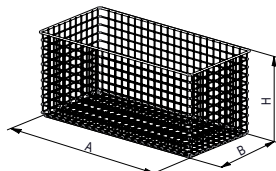

480 x 250

-

2 010 428

405 x 250

-

. Deckel für die oberen Gitterkörbe aus rostfreiem Edelstahl

2 010 431

255 x 250

-

. Panier en fil d'acier inoxydable

2 010 400

575 x 275 x 130

-

2 010 401

575 x 275 x 260

-