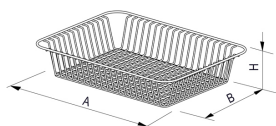

. Panier ISO en fil d'acier inoxydable

2 010 404

400 x 600 x 100

-

. ISO-Gitterkorb aus rostfreiem
Edelstahl

2 010 405

400 x 600 x 130

-

2 010 406

400 x 600 x 200

-