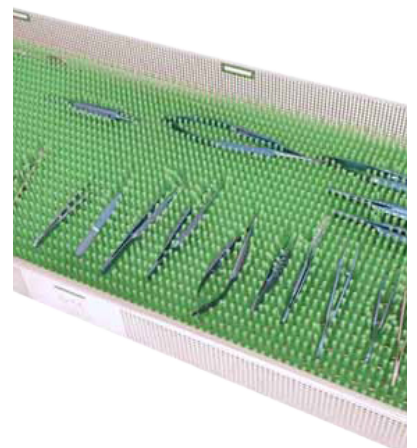

-

. DIN-Gitterregalboden aus rostfreiem  
Edelstahl

. Rayon ISO en fil d'acier inoxydable

**2 010 408**

**400 x 600**

-

. ISO-Gitterregalboden aus rostfreiem  
Edelstahl

**CONTENEURS - PANIERS - BACS - SÉPARATEURS  
TOUTE UNE GAMME SUR DEMANDE**