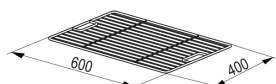

. Rayon ISO en fil d'acier inoxydable

2 010 408

400 x 600

-

. ISO-Gitterregalboden aus rostfreiem
Edelstahl