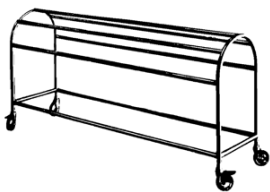

2 010 084-BO

2000 x 800 x 900 (H)

sans / ohne

BASTIA LINEN

BASTIA

DÉTAILS / BEZEICHNUNGEN

ART

DIMENSIONS / MASSE
L x l x H mm

ROUES
ROLLEN

- . Sur mesures - Table retro-éclairée
- . Piètement inox
- . Avec ou sans roues, réglage en hauteur (manuel ou électrique) etc...

2 200 163

Auf Mass

- . Sonderanfertigung: Leuchttische auf Masse
- . Gestell aus Edelstahl
- . Mit oder ohne Rollen, Höhenverstellbar (manuell oder elektrisch), usw...

- . Chevalet mobile
- . Réalisé en tube d'acier thermolaqué blanc Ral 9016
- . 4 roues pivotantes dont 2 à freins

3 300 010

1000 x 500 x 950

Ø 125

3 300 011

1500 x 500 x 950

- . Wäsche-Ausschlagbockwagen
- . Gestell aus Stahlrohr in weiss Ral 9016 pulverbeschichtet
- . 4 Lenkrollen, davon 2 mit Arretierung