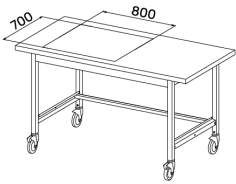

1400 x 800 x 900 (H)

1600 x 800 x 900 (H)

1800 x 800 x 900 (H)

2000 x 800 x 900 (H)

2200 x 800 x 900 (H)

sans / ohne

- . Piètement en inox
- . Plateau en mélaminé blanc
- . 1 Plateau supérieur réglable en hauteur
- . Elévation oléodynamique manuelle
- . Existe également avec roues
- . Edelstahlstruktur
- . Melaminplatte weiss
- . 1 Arbeitsfläche höhenverstellbar
- . Manueller hydraulischer Antrieb
- . Mit Rollen auch möglich

2 010 084-BO

2000 x 800 x 900 (H)

sans / ohne

BASTIA LINEN

BASTIA

DÉTAILS / BEZEICHNUNGEN

ART

DIMENSIONS / MASSE
L x l x H mm

ROUES
ROLLEN

- . Sur mesures - Table retro-éclairée
- . Piètement inox
- . Avec ou sans roues, réglage en hauteur (manuel ou électrique) etc...

2 200 163

Auf Mass

- . Sonderanfertigung: Leuchttische auf Masse
- . Gestell aus Edelstahl
- . Mit oder ohne Rollen, Höhenverstellbar (manuell oder elektrisch), usw...