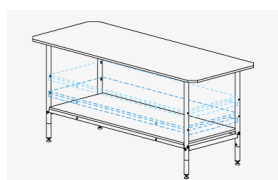

BASTIA

DÉTAILS / BEZEICHNUNGEN

ART

DIMENSIONS / MASSE L x l x H mm

ROUES ROLLEN

- . 1 plateau en mélaminé blanc
- . Piètement en inox
- . Pieds Réglables en hauteur
- . 1 Weisse Melaminplatte
- . Gestell aus Edelstahl
- . Höhenverstellbare Füße

2 200 161

2000 x 800 x 910 (H)

sans / ohne

- . 1 plateau en mélaminé blanc
- . Piètement en inox
- . 4 roues pivotantes
- . 1 Weisse Melaminplatte
- . Gestell aus Edelstahl
- . 4 Lenkrollen

2 200 162

2000 x 800 x 910 (H)

Ø 125

- . Plateau inférieur en mélaminé blanc
- . 3 Positions possibles en hauteur
- . Untere Platte aus weissem Melamin
- . 3 mögliche Höhenpositionen

2 200 165

- . Entièrement en inox
- . Existe également avec roues et second plateau sur demande
- . 2 010 002
- . 2 010 003
- . 2 010 004
- . 2 010 005
- . 2 010 006
- . Complet aus Edelstahl hergestellt
- . Kann auch mit Rollen und Zwischenplatte angefertigt werden auf Anfrage

1400 x 800 x 900 (H)

1600 x 800 x 900 (H)

1800 x 800 x 900 (H)

2000 x 800 x 900 (H)

2200 x 800 x 900 (H)

sans / ohne

- . Piètement en inox
- . Plateau en mélaminé blanc
- . 1 Plateau supérieur réglable en hauteur
- . Elévation oléodynamique manuelle
- . Existe également avec roues
- . Edelstahlstruktur
- . Melaminplatte weiss
- . 1 Arbeitsfläche höhenverstellbar
- . Manueller hydraulischer Antrieb
- . Mit Rollen auch möglich