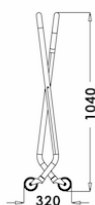

## CARACTÉRISTIQUES :

- . Lit de bébé mobile et repliable
- . Chassis en aluminium anodisé, léger et robuste
- . Housse amovible en tissus lavable pour lit et matelas
- . Une grande fenêtre sur chaque grand côté, permet le contact visuel permanent avec l'enfant.
- . 4 roues pivotantes Ø 75 mm, dont 2 avec frein
- . Grande stabilité en position repliée.

## EIGENSCHAFTEN :

- . Mobiles zusammenklappbares Babybett
- . Gestell aus eloxiertem Aluminium, leicht und stabil
- . Abnehmbarer Bezug aus waschbarem Stoff für Bett und Matratze
- . Grosses Fenster auf beiden Längsseiten, ermöglicht ständigen Blickkontakt mit dem Baby
- . 4 Lenkrollen Ø 75 mm, davon 2 mit Bremse
- . Hohe Stabilität in zusammengeklappterstellung