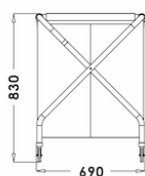

Art 1 500 001